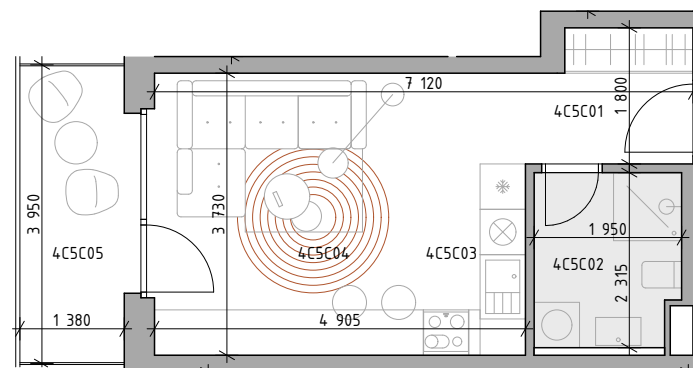

C CUKROVAR

označenie bytu

4C5C

podlažie

5

plocha interiér

26,34 m²

plocha exteriér

5,53 m²

1-IZBOVÝ BYT

4C5C01	CHODBA	3,68 m ²
4C5C02	KÚPEĽŇA	4,37 m ²
4C5C03	KUCHYŇA	5,04 m ²
4C5C04	OBÝVACIA IZBA	13,26 m ²
4C5C05	LODŽIA	5,53 m ²

NEO | REALITNÁ
KANCELÁRIA

Mgr. Barbara Mruškovičová, RSc.
mruskovicova@neoreal.sk
+421 915 119 052

Dušan Sivák
sivak@neoreal.sk
+421 911 880 988

 **UNITED**

Pôdorys a rozmiestnenie vnútorného vybavenia bytu sú ilustračné. Uvedené rozmery sú predbežné a nemusia sa zhodovať s realizačným projektom.