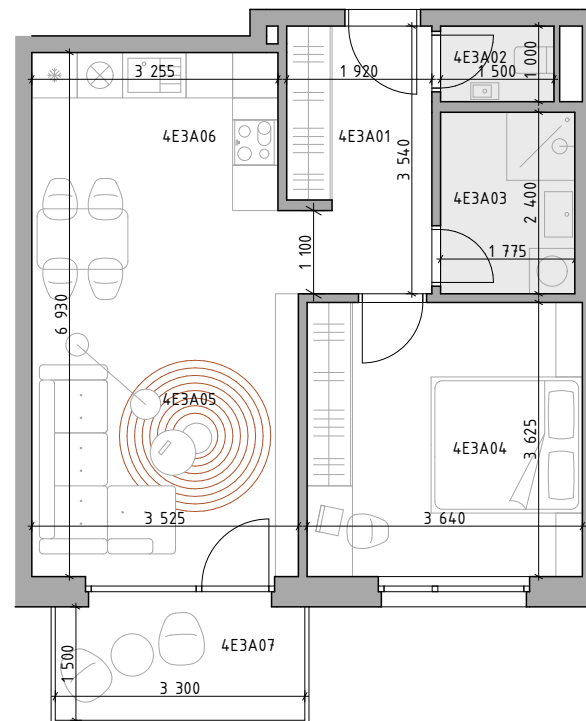

# C CUKROVAR

označenie bytu	podlažie	plocha interiéru	plocha exteriéru
4E3A	3	49,36 m <sup>2</sup>	4,95 m <sup>2</sup>

## 2-IZBOVÝ BYT

4E3A01	CHODBA	6,84 m <sup>2</sup>
4E3A02	WC	1,50 m <sup>2</sup>
4E3A03	KÚPEĽŇA	4,26 m <sup>2</sup>
4E3A04	IZBA	13,19 m <sup>2</sup>
4E3A05	OBÝVACIA IZBA	13,18 m <sup>2</sup>
4E3A06	KUCHYŇA	10,38 m <sup>2</sup>
4E3A07	BALKÓN	4,95 m <sup>2</sup>