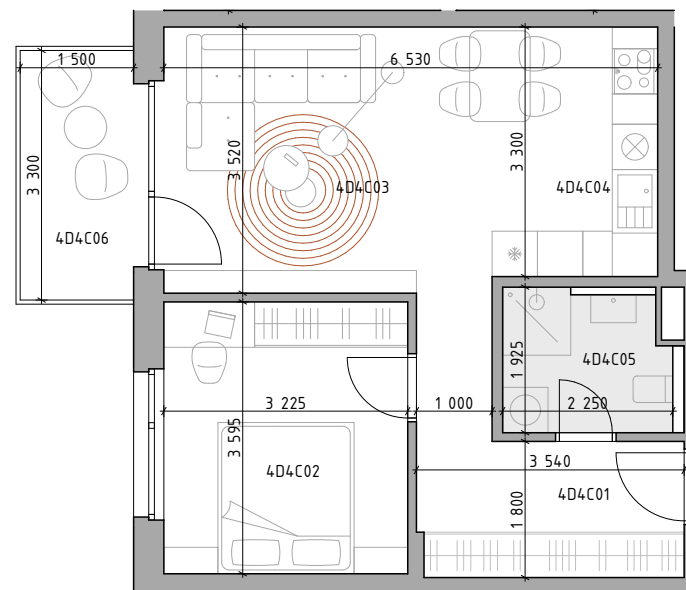

C CUKROVAR

označenie bytu

4D4C

podlažie

4

plocha interiéru

46,41 m²

plocha exteriéru

4,95 m²

2-IZBOVÝ BYT

4D4C01	CHODBA	8,27 m ²
4D4C02	IZBA	11,59 m ²
4D4C03	OBÝVACIA IZBA	15,28 m ²
4D4C04	KUCHYŇA	7,23 m ²
4D4C05	KÚPEĽŇA	4,04 m ²
4D4C06	BALKÓN	4,95 m ²

NEO | REALITNÁ
KANCELÁRIA

Mgr. Barbara Mruškovičová, RSC.
mruskovicova@neoreal.sk
+421 915 119 052

Dušan Sivák
sivak@neoreal.sk
+421 911 880 988

 **UNITED**

Pôdorys a rozmiestnenie vnútorného vybavenia bytu sú ilustračné. Uvedené rozmery sú predbežné a nemusia sa zhodovať s realizačným projektom.