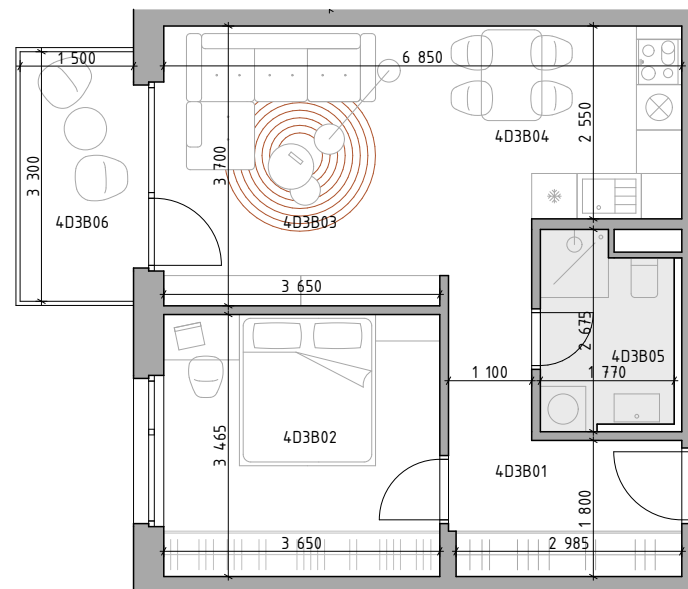

C CUKROVAR

označenie bytu	podlažie	plocha interiér	plocha exteriér
4D3B	3	47,43 m ²	4,95 m ²

2-IZBOVÝ BYT

4D3B01	CHODBA	8,72 m ²
4D3B02	IZBA	12,65 m ²
4D3B03	OBÝVACIA IZBA	13,88 m ²
4D3B04	KUCHYŇA	7,87 m ²
4D3B05	KÚPEĽŇA	4,31 m ²
4D3B06	BALKÓN	4,95 m ²