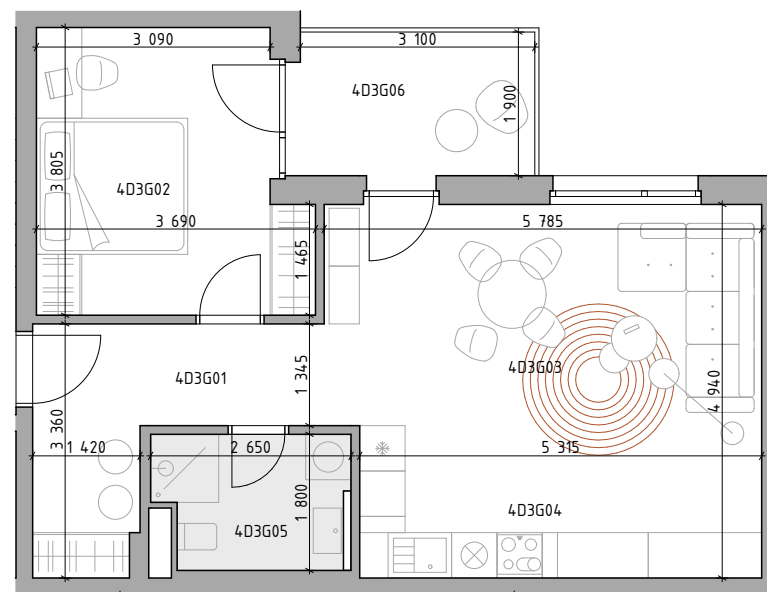

C CUKROVAR

označenie apartmánu	podlažie	plocha interiér	plocha exteriér
4D3G	3	52,58 m ²	5,89 m ²

2-IZBOVÝ APARTMÁN

4D3G01	CHODBA	7,96 m ²
4D3G02	IZBA	12,64 m ²
4D3G03	OBÝVACIA IZBA	16,92 m ²
4D3G04	KUCHYŇA	10,71 m ²
4D3G05	KÚPEĽŇA	4,35 m ²
4D3G06	BALKÓN	5,89 m ²