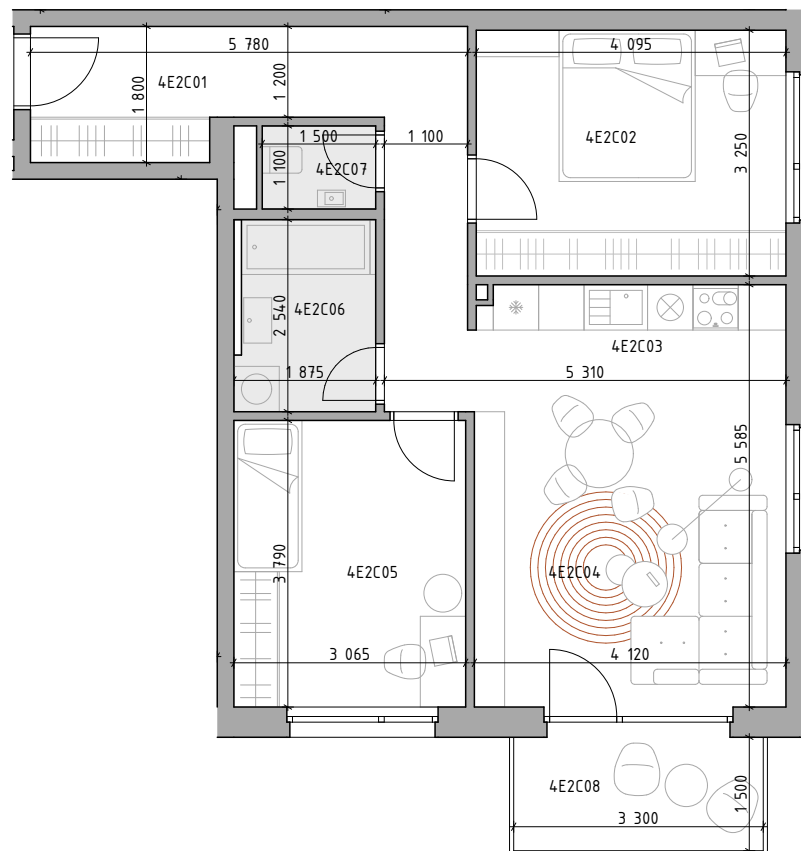

# C CUKROVAR

| označenie bytu | podlažie | plocha interiér      | plocha exteriér     |
|----------------|----------|----------------------|---------------------|
| 4E2C           | 2        | 66,83 m <sup>2</sup> | 4,95 m <sup>2</sup> |

## 3-IZBOVÝ BYT

|        |               |                      |
|--------|---------------|----------------------|
| 4E2C01 | CHODBA        | 12,77 m <sup>2</sup> |
| 4E2C02 | IZBA          | 13,31 m <sup>2</sup> |
| 4E2C03 | KUCHYŇA       | 6,82 m <sup>2</sup>  |
| 4E2C04 | OBÝVACIA IZBA | 16,09 m <sup>2</sup> |
| 4E2C05 | IZBA          | 11,62 m <sup>2</sup> |
| 4E2C06 | KÚPEĽŇA       | 4,58 m <sup>2</sup>  |
| 4E2C07 | WC            | 1,65 m <sup>2</sup>  |
| 4E2C08 | BALKÓN        | 4,95 m <sup>2</sup>  |