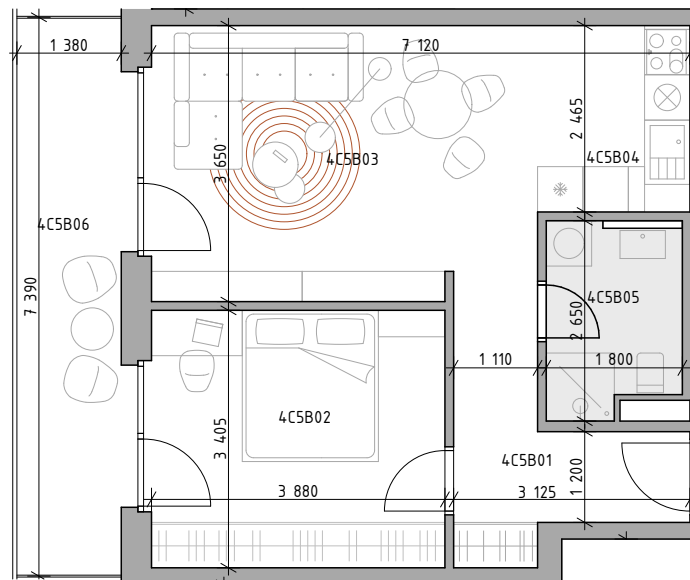

C CUKROVAR

označenie bytu	podlažie	plocha interiéru	plocha exteriéru
4C5B	5	47,40 m ²	10,35 m ²

2-IZBOVÝ BYT

4C5B01	CHODBA	6,73 m ²
4C5B02	IZBA	13,25 m ²
4C5B03	OBÝVACIA IZBA	14,55 m ²
4C5B04	KUCHYŇA	8,54 m ²
4C5B05	KÚPEĽŇA	4,33 m ²
4C5B06	LODŽIA	10,35 m ²