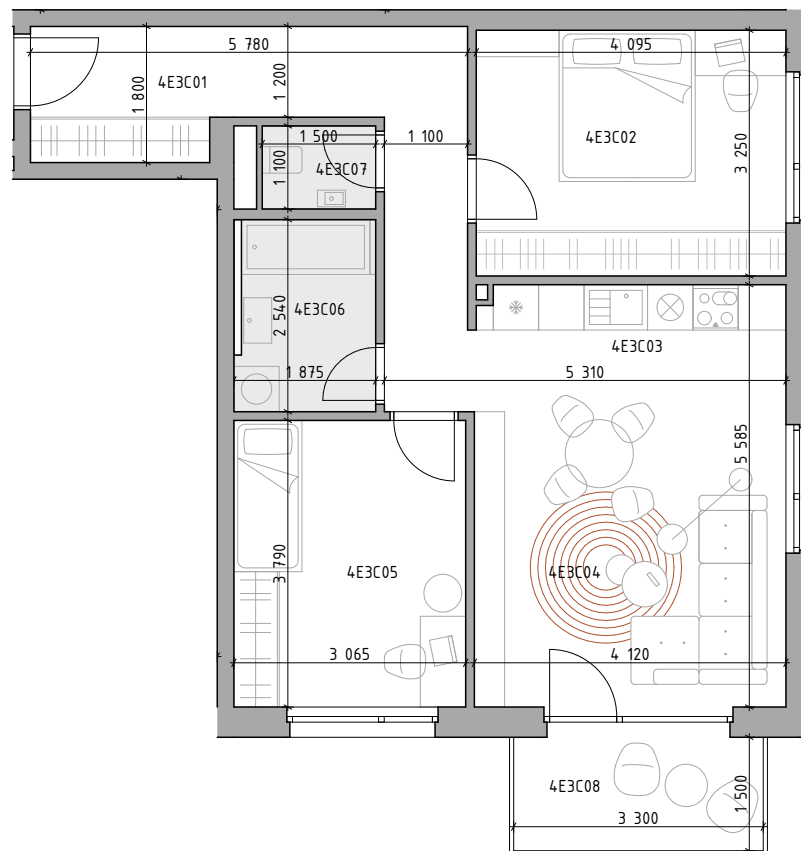

C CUKROVAR

označenie bytu	podlažie	plocha interiér	plocha exteriér
4E3C	3	66,83 m ²	4,95 m ²

3-IZBOVÝ BYT

4E3C01	CHODBA	12,77 m ²
4E3C02	IZBA	13,31 m ²
4E3C03	KUCHYŇA	6,82 m ²
4E3C04	OBÝVACIA IZBA	16,09 m ²
4E3C05	IZBA	11,62 m ²
4E3C06	KÚPEĽŇA	4,58 m ²
4E3C07	WC	1,65 m ²
4E3C08	BALKÓN	4,95 m ²