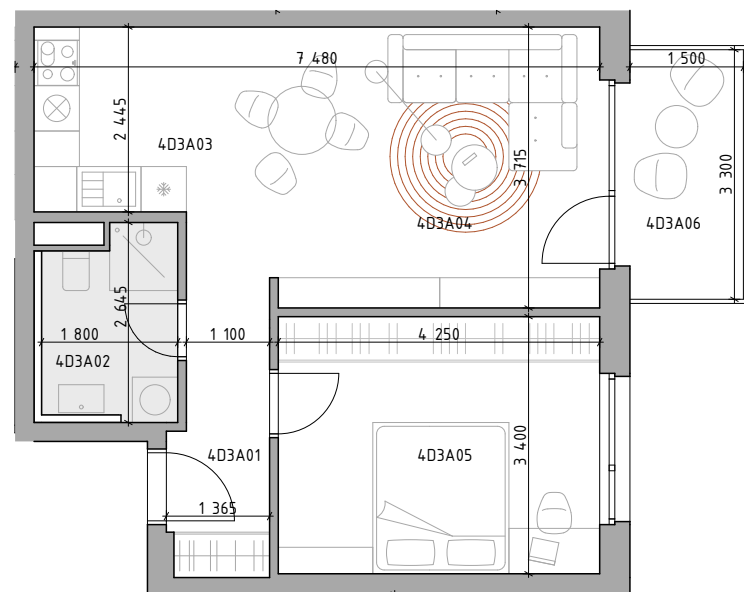

C CUKROVAR

označenie apartmánu	podlažie	plocha interiéru	plocha exteriéru
4D3A	3	48,33 m ²	4,95 m ²

2-IZBOVÝ APARTMÁN

4D3A01	CHODBA	5,77 m ²
4D3A02	KÚPEĽŇA	4,32 m ²
4D3A03	KUCHYŇA	7,62 m ²
4D3A04	OBÝVACIA IZBA	16,17 m ²
4D3A05	IZBA	14,45 m ²
4D3A06	BALKÓN	4,95 m ²