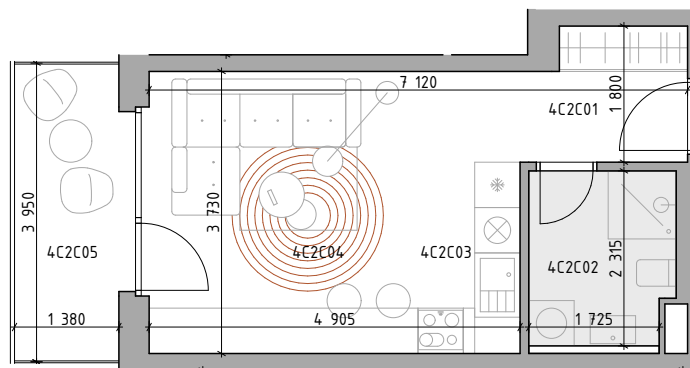

C CUKROVAR

označenie bytu	podlažie	plocha interiéru	plocha exteriéru
4C2C	2	26,34 m ²	5,53 m ²

1-IZBOVÝ BYT

4C2C01	CHODBA	3,68 m ²
4C2C02	KÚPEĽŇA	4,37 m ²
4C2C03	KUCHYŇA	5,04 m ²
4C2C04	OBÝVACIA IZBA	13,26 m ²
4C2C05	LODŽIA	5,53 m ²