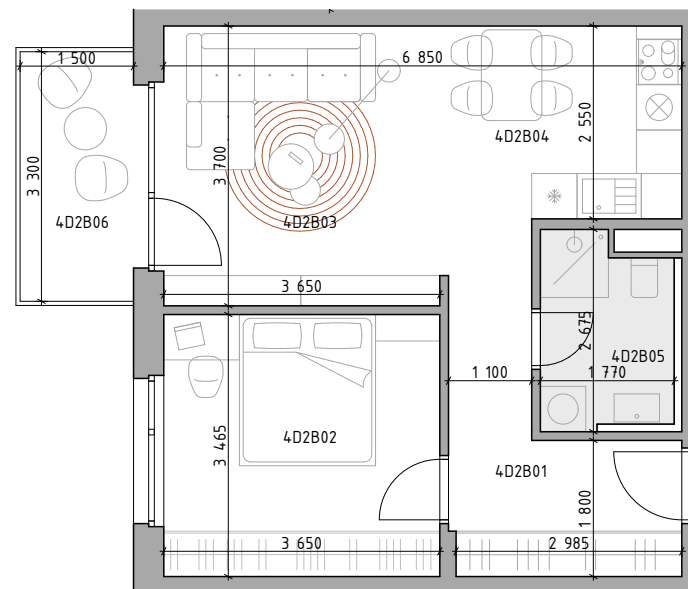

C CUKROVAR

označenie bytu	podlažie	plocha interiér	plocha exteriér
4D2B	2	47,43 m ²	4,95 m ²

2-IZBOVÝ BYT

4D2B01	CHODBA	8,72 m ²
4D2B02	IZBA	12,65 m ²
4D2B03	OBÝVACIA IZBA	13,88 m ²
4D2B04	KUCHYŇA	7,87 m ²
4D2B05	KÚPEĽŇA	4,31 m ²
4D2B06	BALKÓN	4,95 m ²