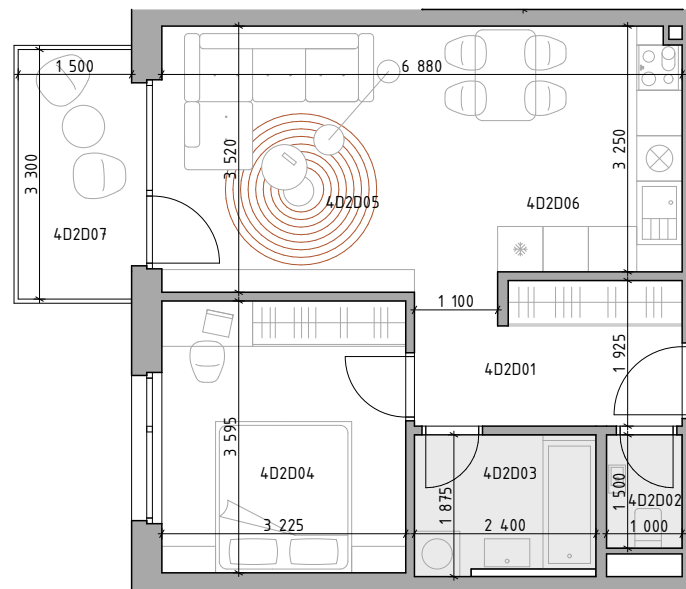

C CUKROVAR

označenie bytu	podlažie	plocha interiér	plocha exteriér
4D2D	2	47,49 m ²	4,95 m ²

2-IZBOVÝ BYT

4D2D01	CHODBA	6,56 m ²
4D2D02	WC	1,50 m ²
4D2D03	KÚPEĽŇA	4,34 m ²
4D2D04	IZBA	11,59 m ²
4D2D05	OBÝVACIA IZBA	15,63 m ²
4D2D06	KUCHYŇA	7,87 m ²
4D2D07	BALKÓN	4,95 m ²