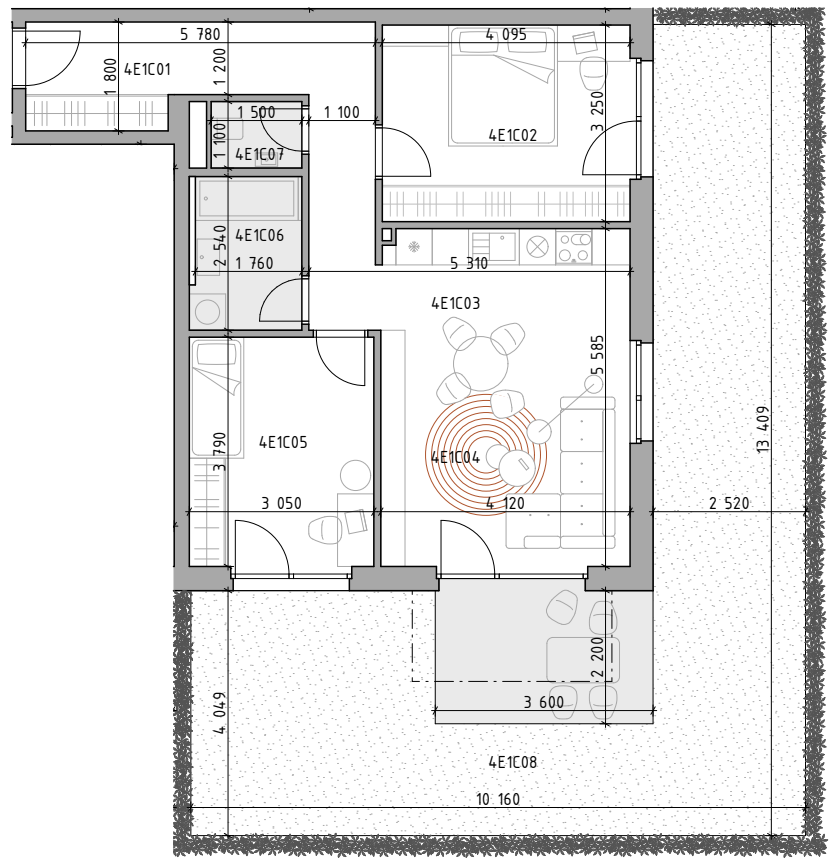

C CUKROVAR

| označenie bytu | podlažie | plocha interiéru | plocha exteriéru |
|----------------|----------|----------------------|----------------------|
| 4E1C | 1 | 66,73 m ² | 64,71 m ² |

3-IZBOVÝ BYT

| | | |
|--------|---------------|----------------------|
| 4E1C01 | CHODBA | 12,76 m ² |
| 4E1C02 | IZBA | 13,31 m ² |
| 4E1C03 | KUCHYŇA | 6,82 m ² |
| 4E1C04 | OBÝVACIA IZBA | 16,09 m ² |
| 4E1C05 | IZBA | 11,56 m ² |
| 4E1C06 | KÚPEĽŇA | 4,55 m ² |
| 4E1C07 | WC | 1,65 m ² |
| 4E1C08 | PREDŽÁHRADKA | 64,71 m ² |