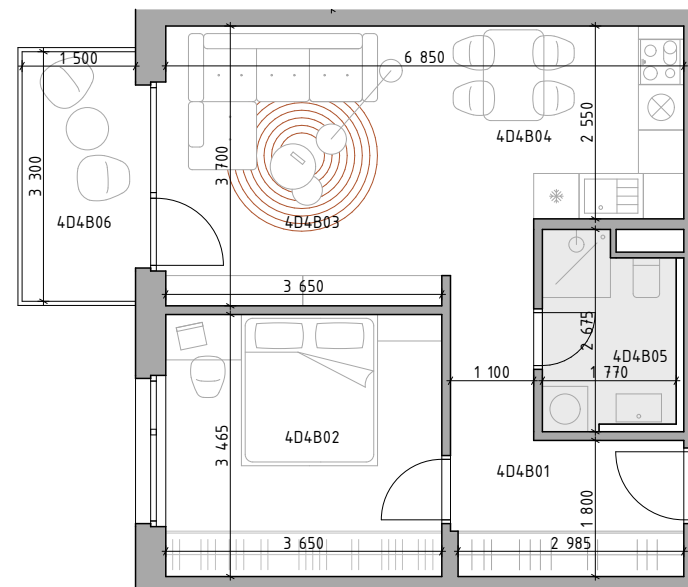

C CUKROVAR

označenie bytu

4D4B

podlažie

4

plocha interiér

47,43 m²

plocha exteriér

4,95 m²

2-IZBOVÝ BYT

4D4B01	CHODBA	8,72 m ²
4D4B02	IZBA	12,65 m ²
4D4B03	OBÝVACIA IZBA	13,88 m ²
4D4B04	KUCHYŇA	7,87 m ²
4D4B05	KÚPEĽŇA	4,31 m ²
4D4B06	BALKÓN	4,95 m ²

NEO | REALITNÁ
KANCELÁRIA

Mgr. Barbara Mruškovičová, RSC.
mruskovicova@neoreal.sk
+421 915 119 052

Dušan Sivák
sivak@neoreal.sk
+421 911 880 988

 **UNITED**

Pôdorys a rozmiestnenie vnútorného vybavenia bytu sú ilustračné. Uvedené rozmery sú predbežné a nemusia sa zhodovať s realizačným projektom.