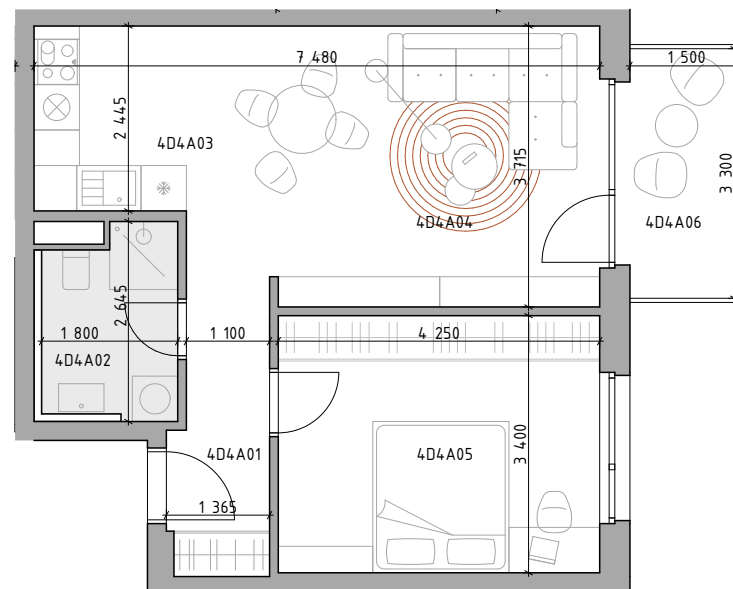

C CUKROVAR

označenie apartmánu	podlažie	plocha interiéru	plocha exteriéru
4D4A	4	48,33 m ²	4,95 m ²

2-IZBOVÝ APARTMÁN

4D4A01	CHODBA	5,77 m ²
4D4A02	KÚPEĽŇA	4,32 m ²
4D4A03	KUCHYŇA	7,62 m ²
4D4A04	OBÝVACIA IZBA	16,17 m ²
4D4A05	IZBA	14,45 m ²
4D4A06	BALKÓN	4,95 m ²