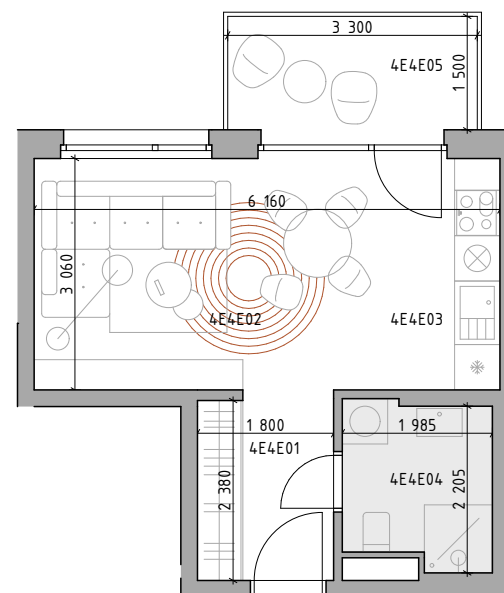

C CUKROVAR

označenie apartmánu	podlažie	plocha interiér	plocha exteriér
4E4E	4	27,46 m ²	4,95 m ²

1-IZBOVÝ APARTMÁN

4E4E01	CHODBA	4,45 m ²
4E4E02	OBÝVACIA IZBA	12,12 m ²
4E4E03	KUCHYŇA	6,73 m ²
4E4E04	KÚPEĽŇA	4,15 m ²
4E4E05	BALKÓN	4,95 m ²