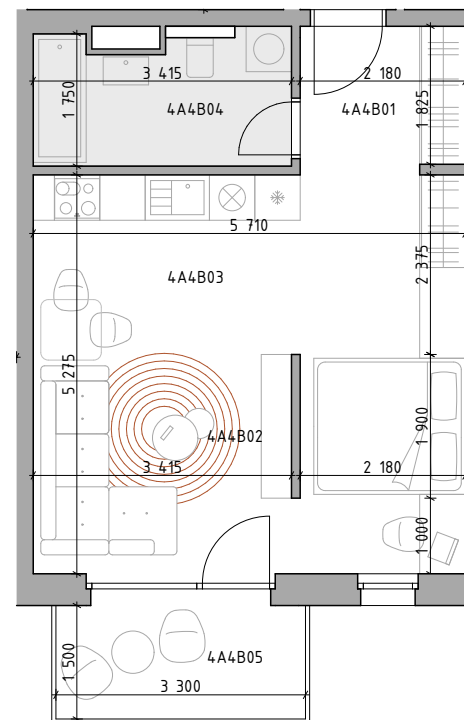

C CUKROVAR

označenie bytu

4A4B

podlažie

4

plocha interiéru

39,82 m²

plocha exteriéru

4,95 m²

1-IZBOVÝ BYT

4A4B01	CHODBA	4,20 m ²
4A4B02	OBÝVACIA IZBA SO SPAC. KÚT.	16,34 m ²
4A4B03	KUCHYŇA	13,56 m ²
4A4B04	KÚPEĽŇA	5,72 m ²
4A4B05	BALKÓN	4,95 m ²

NEO | REALITNÁ
KANCELÁRIA

Mgr. Barbara Mruskovičová, RSC.
mruskovicova@neoreal.sk
+421 915 119 052

Dušan Sivák
sivak@neoreal.sk
+421 911 880 988

 **UNITED**

Pôdorys a rozmiestnenie vnútorného vybavenia bytu sú ilustračné. Uvedené rozmery sú predbežné a nemusia sa zhodovať s realizačným projektom.