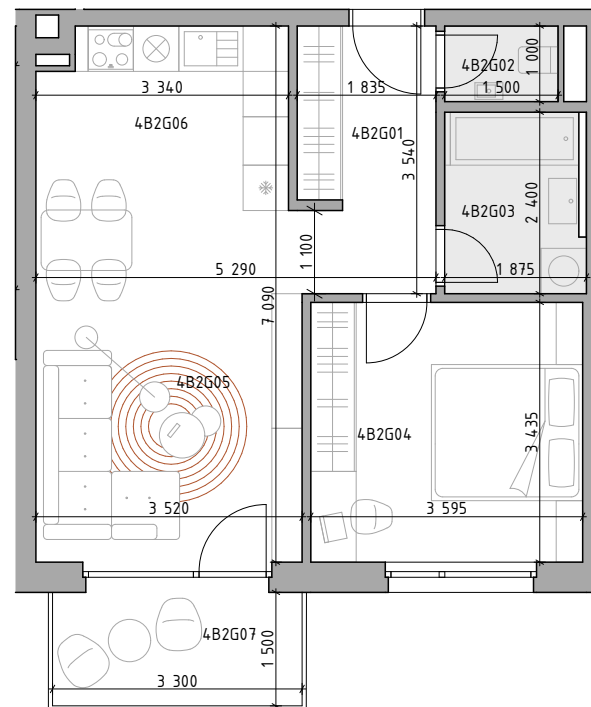

C CUKROVAR

označenie bytu	podlažie	plocha interiéru	plocha exteriéru
4B2G	2	48,73 m ²	4,95 m ²

2-IZBOVÝ BYT

4B2G01	CHODBA	6,54 m ²
4B2G02	WC	1,50 m ²
4B2G03	KÚPEĽŇA	4,34 m ²
4B2G04	IZBA	12,35 m ²
4B2G05	OBÝVACIA IZBA	16,17 m ²
4B2G06	KUCHYŇA	7,84 m ²
4B2G07	BALKÓN	4,95 m ²