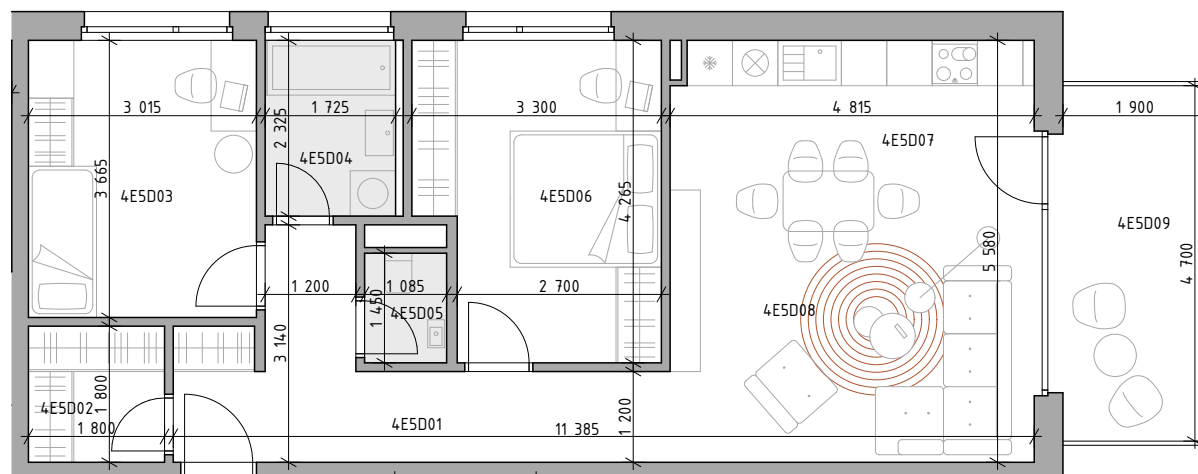

C CUKROVAR

označenie bytu

4E5D

podlažie

5

plocha interiér

70,37 m²

plocha exteriér

8,93 m²

3-IZBOVÝ BYT

4E5D01	CHODBA	10,86 m ²
4E5D02	šatník	3,24 m ²
4E5D03	IZBA	11,05 m ²
4E5D04	KÚPEĽŇA	4,01 m ²
4E5D05	WC	1,57 m ²
4E5D06	IZBA	12,91 m ²
4E5D07	KUCHYŇA	5,64 m ²
4E5D08	OBÝVACIA IZBA	21,09 m ²
4E5D09	BALKÓN	8,93 m ²