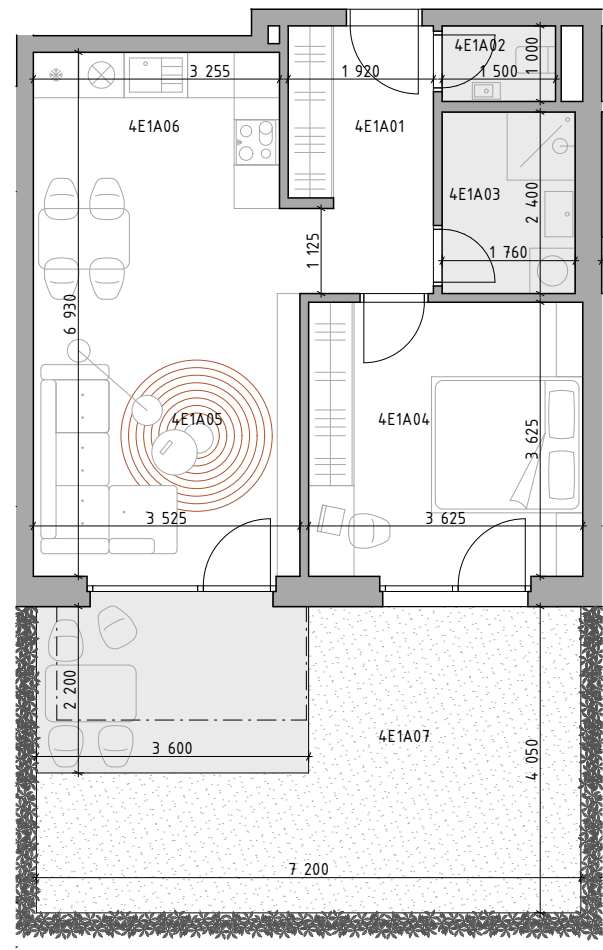

## 2-IZBOVÝ BYT

4E1A01	CHODBA	6,84 m <sup>2</sup>
4E1A02	WC	1,50 m <sup>2</sup>
4E1A03	KÚPEĽŇA	4,22 m <sup>2</sup>
4E1A04	IZBA	13,14 m <sup>2</sup>
4E1A05	OBÝVACIA IZBA	13,18 m <sup>2</sup>
4E1A06	KUCHYŇA	10,38 m <sup>2</sup>
4E1A07	PREDŽÁHRADKA	29,16 m <sup>2</sup>

označenie bytu	podlažie	plocha interiéru	plocha exteriéru
4E1A	1	49,27 m <sup>2</sup>	29,16 m <sup>2</sup>

**NEO** | REALITNÁ  
KANCELÁRIA

Mgr. Barbara Mruškovičová, RSC.  
mruskovicova@neoreal.sk  
+421 915 119 052