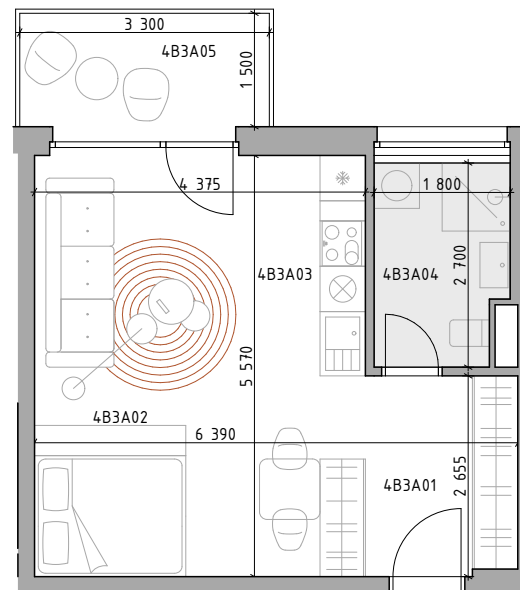

C CUKROVAR

označenie apartmánu	podlažie	plocha interiér	plocha exteriér
4B3A	3	34,27 m ²	4,95 m ²

1-IZBOVÝ APARTMÁN

4B3A01	CHODBA	5,29 m ²
4B3A02	OBÝVACIA IZBA SO SPAC. KÚTOM	15,46 m ²
4B3A03	KUCHYŇA	8,91 m ²
4B3A04	KÚPEĽŇA	4,61 m ²
4B3A05	BALKÓN	4,95 m ²