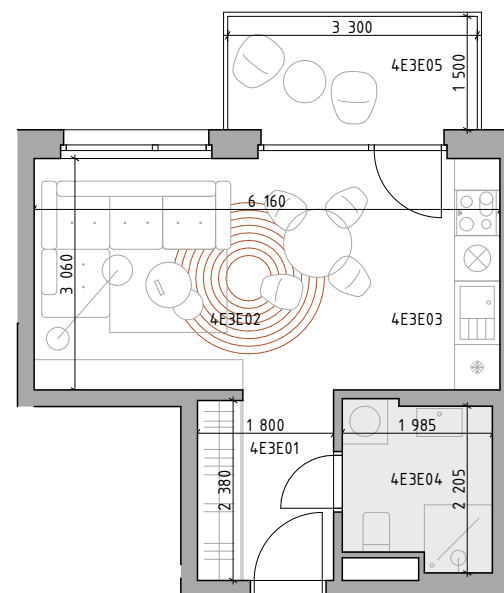

# C CUKROVAR

označenie apartmánu	podlažie	plocha interiér	plocha exteriér
4E3E	3	27,46 m <sup>2</sup>	4,95 m <sup>2</sup>

## 1-IZBOVÝ APARTMÁN

4E3E01	CHODBA	4,45 m <sup>2</sup>
4E3E02	OBÝVACIA IZBA	12,12 m <sup>2</sup>
4E3E03	KUCHYŇA	6,73 m <sup>2</sup>
4E3E04	KÚPEĽŇA	4,15 m <sup>2</sup>
4E3E05	BALKÓN	4,95 m <sup>2</sup>

**NEO** | REALITNÁ  
KANCELÁRIA