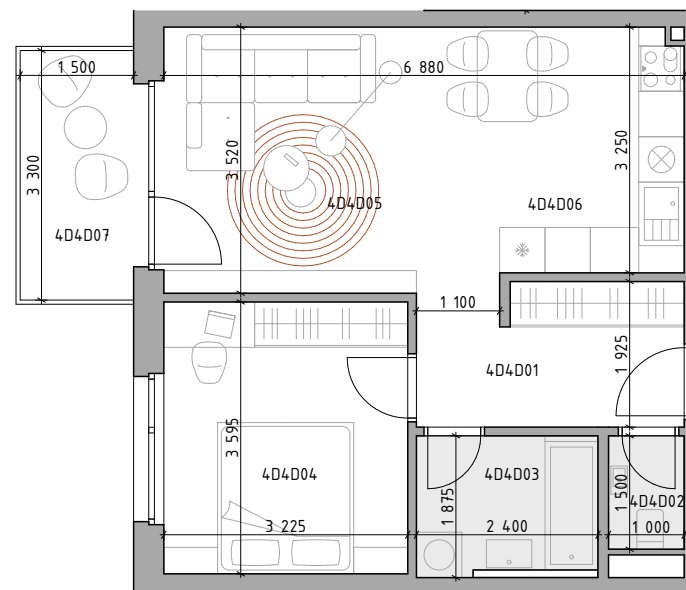

# C CUKROVAR

označenie bytu

4D4D

podlažie

4

plocha interiéru

47,49 m<sup>2</sup>

plocha exteriéru

4,95 m<sup>2</sup>

## 2-IZBOVÝ BYT

4D4D01	CHODBA	6,56 m <sup>2</sup>
4D4D02	WC	1,50 m <sup>2</sup>
4D4D03	KÚPEĽŇA	4,34 m <sup>2</sup>
4D4D04	IZBA	11,59 m <sup>2</sup>
4D4D05	OBÝVACIA IZBA	15,63 m <sup>2</sup>
4D4D06	KUCHYŇA	7,87 m <sup>2</sup>
4D4D07	BALKÓN	4,95 m <sup>2</sup>