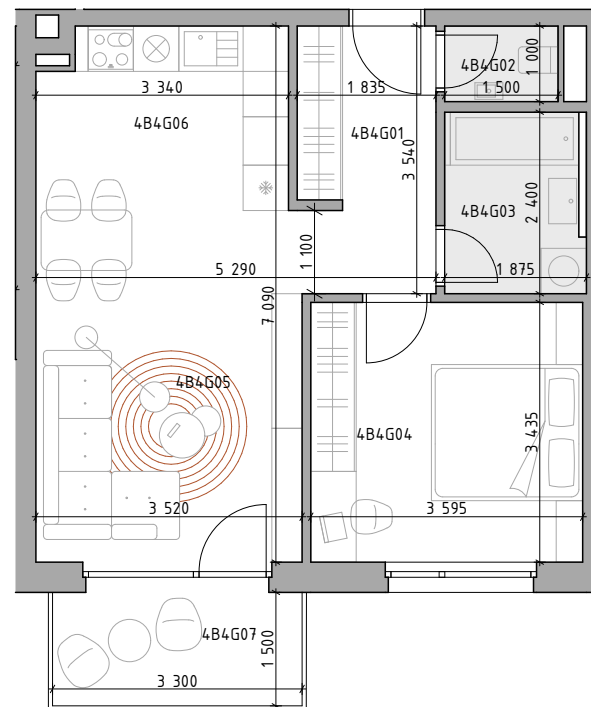

C CUKROVAR

označenie bytu	podlažie	plocha interiéru	plocha exteriéru
4B4G	4	48,73 m ²	4,95 m ²

2-IZBOVÝ BYT

4B4G01	CHODBA	6,54 m ²
4B4G02	WC	1,50 m ²
4B4G03	KÚPEĽŇA	4,34 m ²
4B4G04	IZBA	12,35 m ²
4B4G05	OBÝVACIA IZBA	16,17 m ²
4B4G06	KUCHYŇA	7,84 m ²
4B4G07	BALKÓN	4,95 m ²