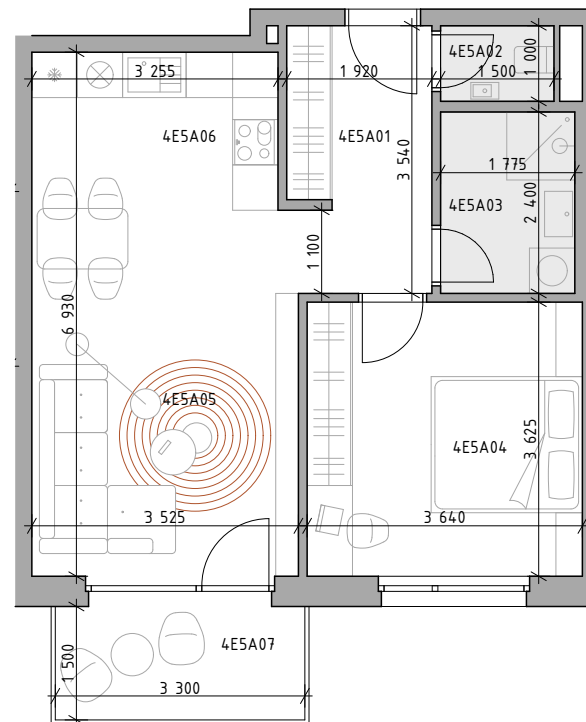

C CUKROVAR

označenie bytu	podlažie	plocha interiér	plocha exteriér
4E5A	5	49,36 m ²	4,95 m ²

2-IZBOVÝ BYT

4E5A01	CHODBA	6,84 m ²
4E5A02	WC	1,50 m ²
4E5A03	KÚPEĽŇA	4,26 m ²
4E5A04	IZBA	13,19 m ²
4E5A05	OBÝVACIA IZBA	13,18 m ²
4E5A06	KUCHYŇA	10,38 m ²
4E5A07	BALKÓN	4,95 m ²