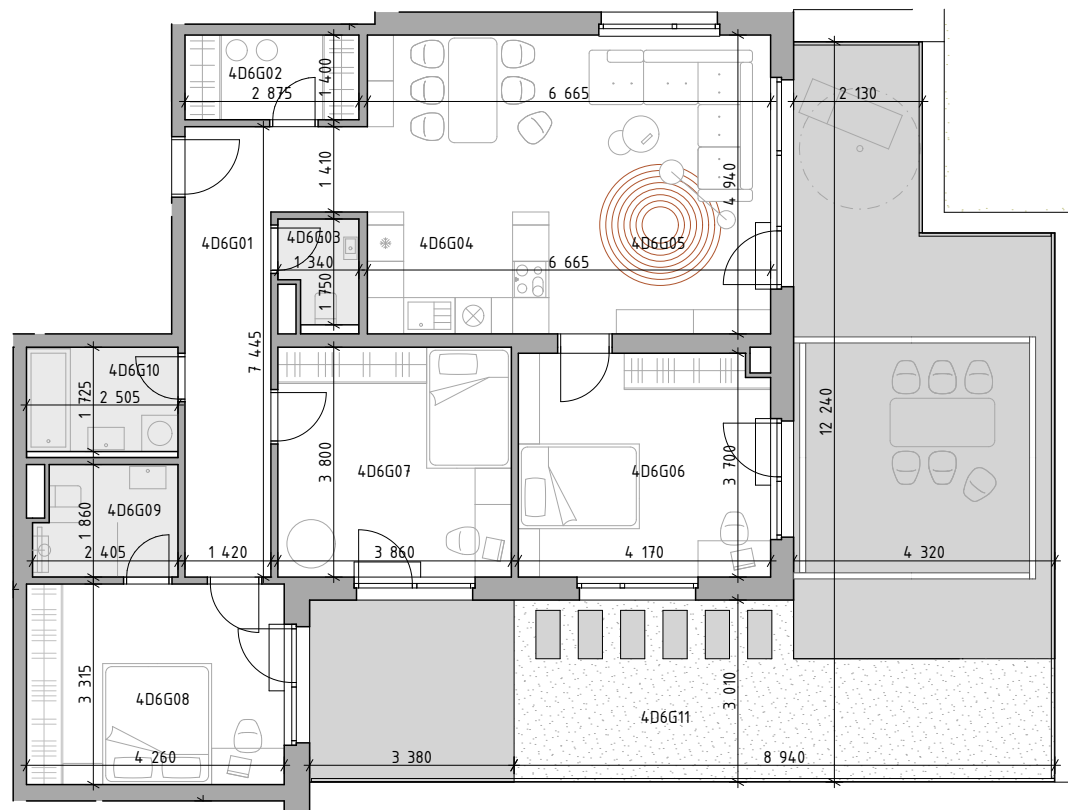

C CUKROVAR

označenie bytu	podlažie	plocha interiéru	plocha exteriéru
4D6G	6	104,63 m ²	70,12 m ²

4-IZBOVÝ BYT

4D6G01	CHODBA	12,82 m ²
4D6G02	ŠATNÍK	4,02 m ²
4D6G03	WC	2,07 m ²
4D6G04	KUCHYŇA	14,82 m ²
4D6G05	OBÝVACIA IZBA	18,11 m ²
4D6G06	IZBA	15,26 m ²
4D6G07	IZBA	14,67 m ²
4D6G08	IZBA	14,33 m ²
4D6G09	KÚPEĽŇA	4,21 m ²
4D6G10	KÚPEĽŇA	4,32 m ²
4D6G11	TERASA + ZELENÁ STRECHA	70,12 m ²