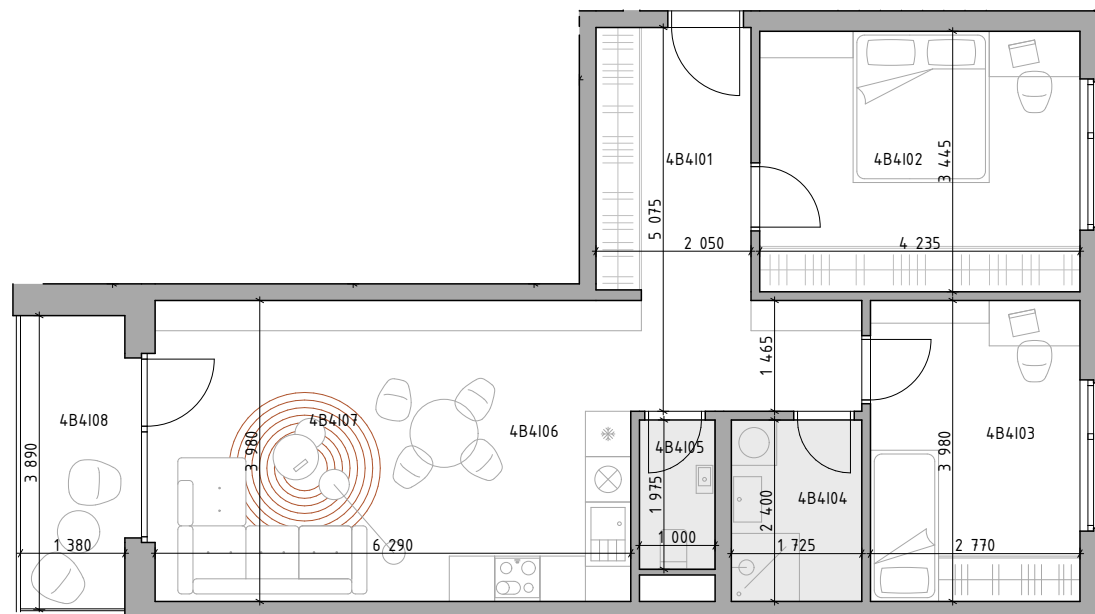

C CUKROVAR

označenie bytu

4B41

podlažie

4

plocha interiéru

68,56 m²

plocha exteriéru

5,50 m²

3-IZBOVÝ BYT

4B4101	CHODBA	11,79 m ²
4B4102	IZBA	14,59 m ²
4B4103	IZBA	11,02 m ²
4B4104	KÚPEĽŇA	4,14 m ²
4B4105	WC	1,98 m ²
4B4106	KUCHYŇA	9,55 m ²
4B4107	OBÝVACIA IZBA	15,48 m ²
4B4108	LODŽIA	5,50 m ²