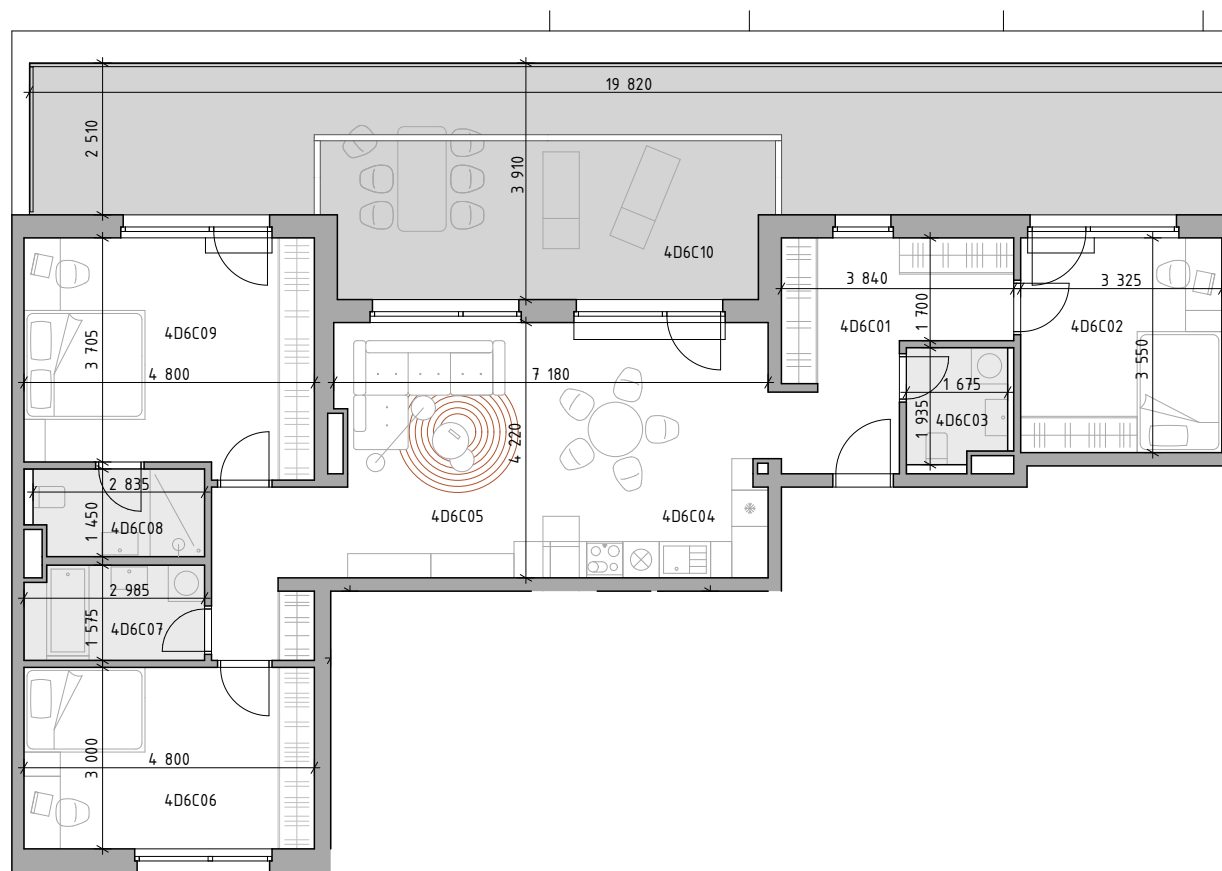

C UKROVAR

označenie bytu

4D6C

podlažie

6

plocha interiér

101,57 m²

plocha exteriér

59,51 m²

4-IZBOVÝ BYT

4D6C01	CHODBA	10,98 m ²
4D6C02	IZBA	11,80 m ²
4D6C03	KÚPEĽŇA	3,09 m ²
4D6C04	KUCHYŇA	12,54 m ²
4D6C05	OBÝVACIA IZBA	21,87 m ²
4D6C06	IZBA	14,40 m ²
4D6C07	KÚPEĽŇA	4,60 m ²
4D6C08	KÚPEĽŇA	3,99 m ²
4D6C09	IZBA	18,29 m ²
4D6C10	TERASA	59,51 m ²