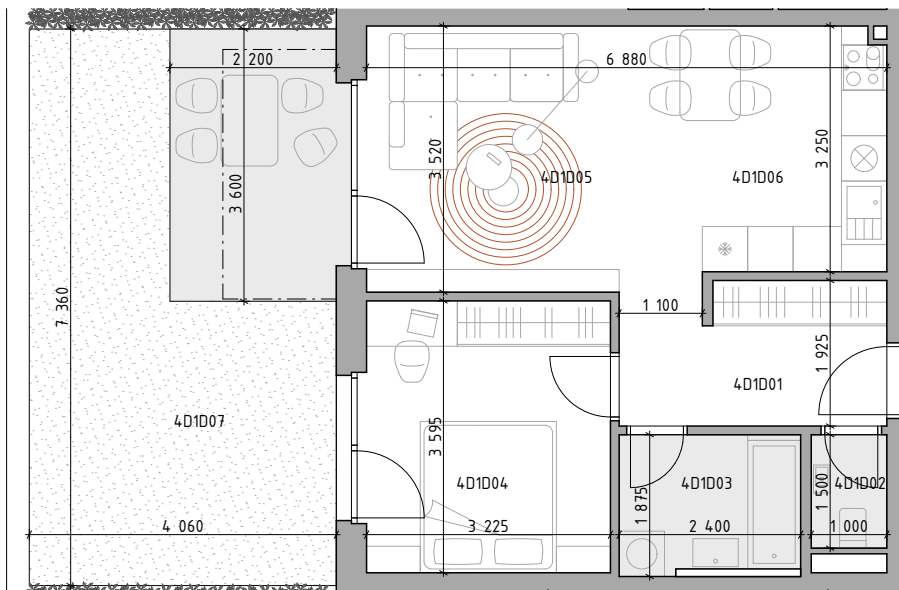

C CUKROVAR

označenie bytu	podlažie	plocha interiér	plocha exteriér
4D1D	1	47,49 m ²	29,88 m ²

2-IZBOVÝ BYT

4D1D01	CHODBA	6,56 m ²
4D1D02	WC	1,50 m ²
4D1D03	KÚPEĽŇA	4,34 m ²
4D1D04	IZBA	11,59 m ²
4D1D05	OBÝVACIA IZBA	15,63 m ²
4D1D06	KUCHYŇA	7,87 m ²
4D1D07	PREDŽÁHRADKA	29,88 m ²