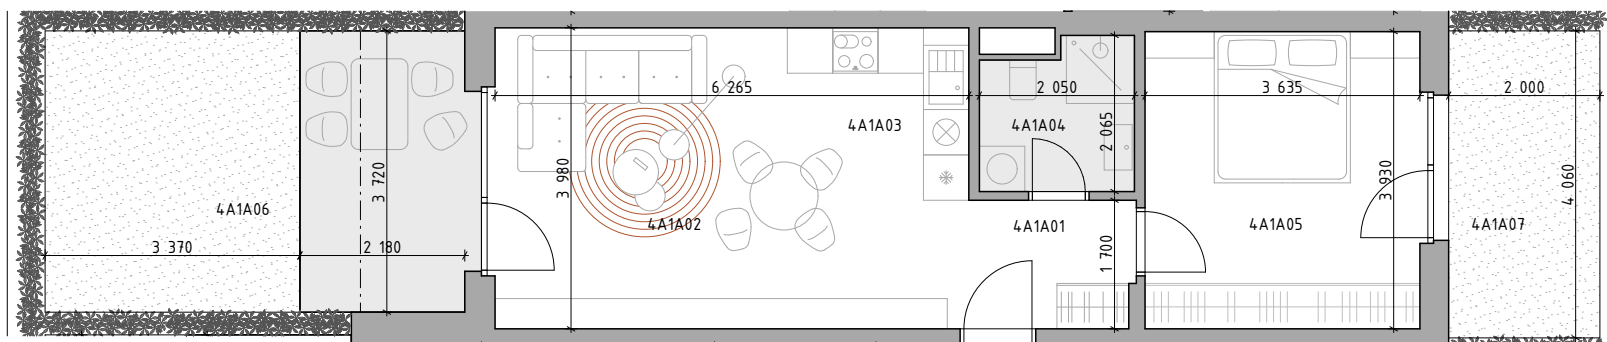

C CUKROVAR

označenie bytu

4A1A

podlažie

1

plocha interiéru

46,81 m²

plocha exteriéru

28,77 m²

2-IZBOVÝ BYT

4A1A01	CHODBA	4,19 m ²
4A1A02	OBÝVACIA IZBA	15,48 m ²
4A1A03	KUCHYŇA	8,97 m ²
4A1A04	KÚPEĽŇA	3,88 m ²
4A1A05	IZBA	14,29 m ²
4A1A06	PREDŽÁHRADKA	20,65 m ²
4A1A07	PREDŽÁHRADKA	8,12 m ²