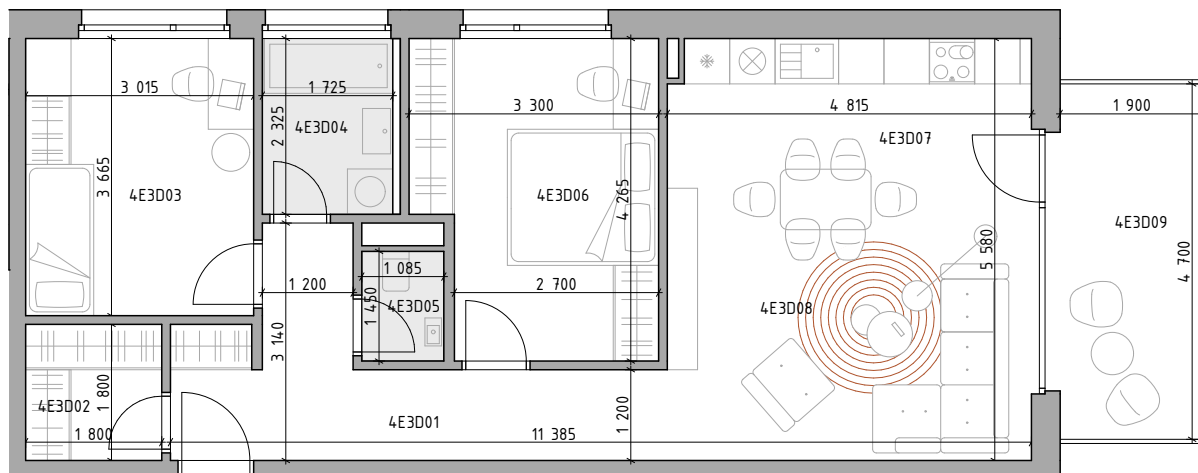

C CUKROVAR

označenie bytu	podlažie	plocha interiéru	plocha exteriéru
4E3D	3	70,37 m ²	8,93 m ²

3-IZBOVÝ BYT

4E3D01	CHODBA	10,86 m ²
4E3D02	ŠATNÍK	3,24 m ²
4E3D03	IZBA	11,05 m ²
4E3D04	KÚPEĽŇA	4,01 m ²
4E3D05	WC	1,57 m ²
4E3D06	IZBA	12,91 m ²
4E3D07	KUCHYŇA	5,64 m ²
4E3D08	OBÝVACIA IZBA	21,09 m ²
4E3D09	BALKÓN	8,93 m ²