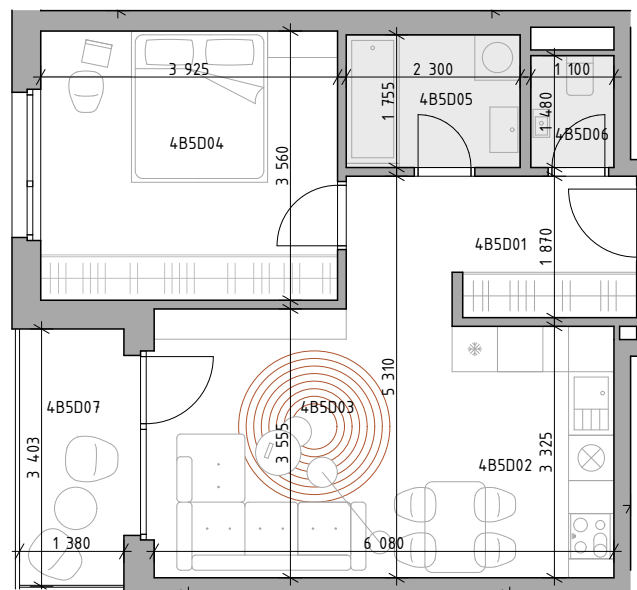

# C CUKROVAR

označenie bytu	podlažie	plocha interiér	plocha exteriér
4B5D	5	47,70 m <sup>2</sup>	4,76 m <sup>2</sup>

## 2-IZBOVÝ BYT

4B5D01	CHODBA	6,94 m <sup>2</sup>
4B5D02	KUCHYŇA	7,12 m <sup>2</sup>
4B5D03	OBÝVACIA IZBA	14,01 m <sup>2</sup>
4B5D04	IZBA	13,97 m <sup>2</sup>
4B5D05	KÚPEĽŇA	4,04 m <sup>2</sup>
4B5D06	WC	1,63 m <sup>2</sup>
4B5D07	LODŽIA	4,76 m <sup>2</sup>