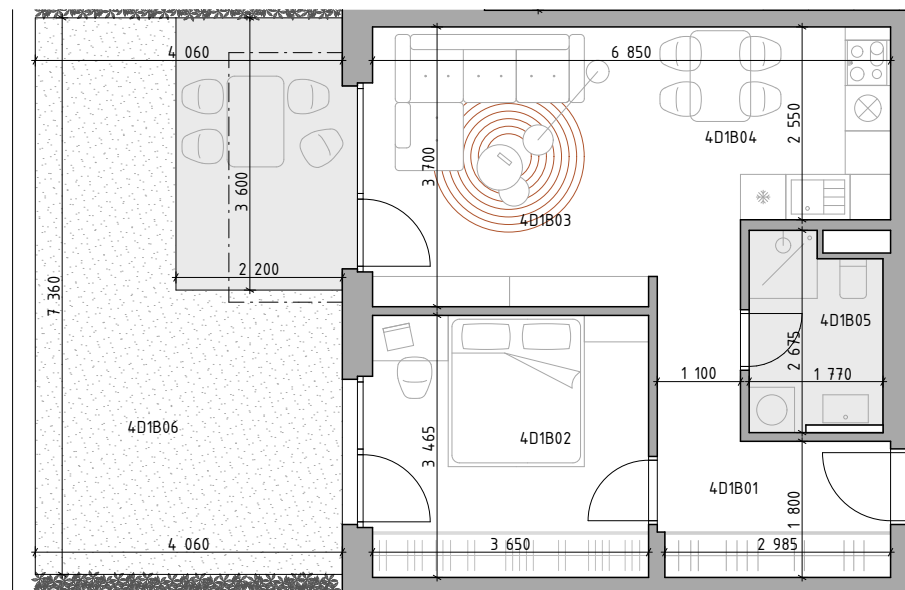

C CUKROVAR

označenie bytu	podlažie	plocha interiéru	plocha exteriéru
4D1B	1	47,42 m ²	29,88 m ²

2-IZBOVÝ BYT

4D1B01	CHODBA	8,72 m ²
4D1B02	IZBA	12,65 m ²
4D1B03	OBÝVACIA IZBA	13,88 m ²
4D1B04	KUCHYŇA	7,87 m ²
4D1B05	KÚPEĽŇA	4,31 m ²
4D1B06	PREDŽÁHRADKA	29,88 m ²