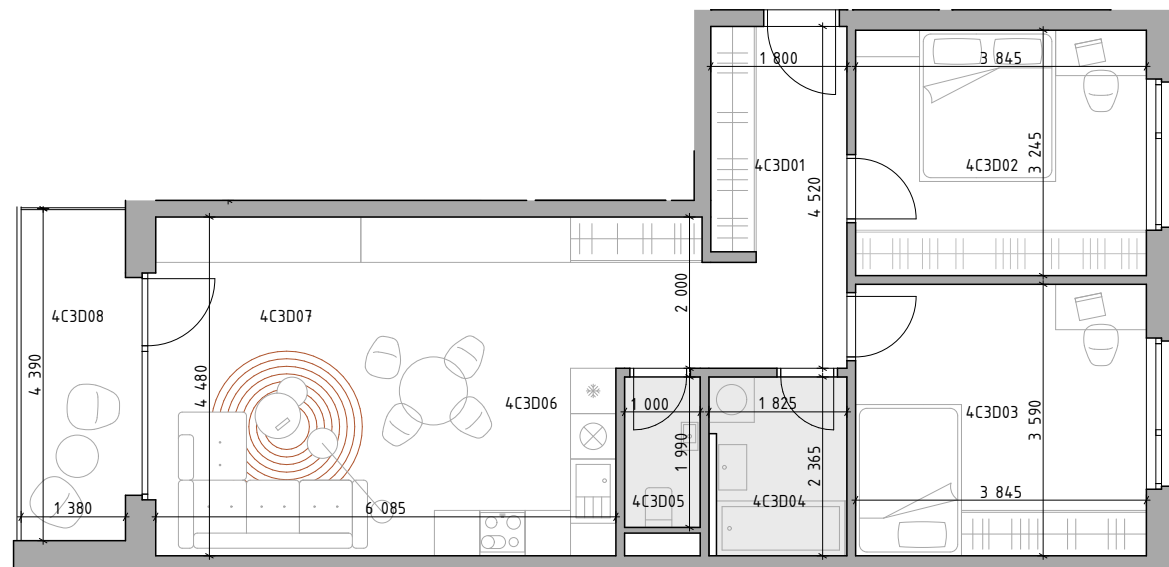

C CUKROVAR

označenie bytu	podlažie	plocha interiér	plocha exteriér
4C3D	3	70,19 m ²	6,15 m ²

3-IZBOVÝ BYT

4C3D01	CHODBA	10,50 m ²
4C3D02	IZBA	12,48 m ²
4C3D03	IZBA	13,80 m ²
4C3D04	KÚPEĽŇA	4,15 m ²
4C3D05	WC	1,99 m ²
4C3D06	KUCHYŇA	10,75 m ²
4C3D07	OBÝVACIA IZBA	16,51 m ²
4C3D08	LODŽIA	6,15 m ²