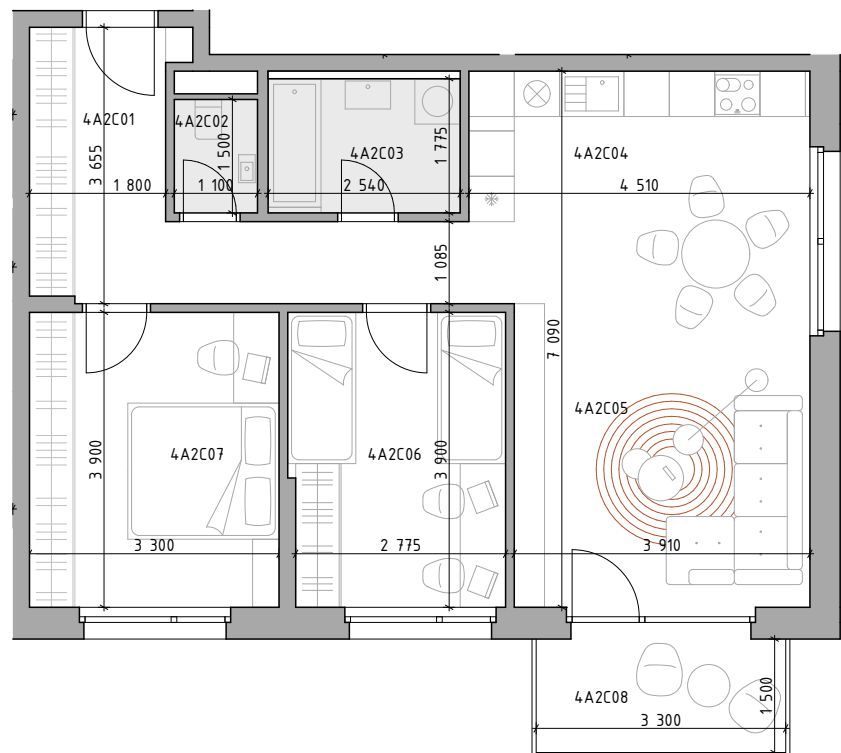

C CUKROVAR

označenie bytu	podlažie	plocha interiéru	plocha exteriéru
4A2C	2	70,69 m ²	4,95 m ²

3-IZBOVÝ BYT

4A2C01	CHODBA	11,69 m ²
4A2C02	WC	1,65 m ²
4A2C03	KÚPEĽŇA	4,51 m ²
4A2C04	KUCHYŇA	13,22 m ²
4A2C05	OBÝVACIA IZBA	15,70 m ²
4A2C06	IZBA	11,05 m ²
4A2C07	IZBA	12,87 m ²
4A2C08	BALKÓN	4,95 m ²