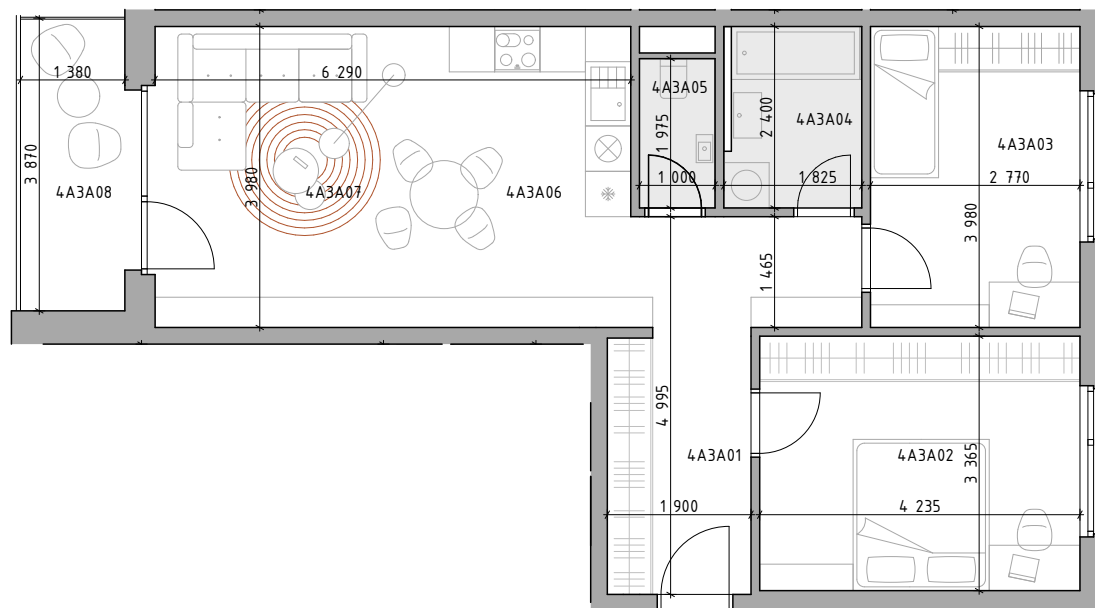

# C CUKROVAR

označenie bytu	podlažie	plocha interiér	plocha exteriér
4A3A	3	67,60 m <sup>2</sup>	5,42 m <sup>2</sup>

## 3-IZBOVÝ BYT

4A3A01	CHODBA	11,10 m <sup>2</sup>
4A3A02	IZBA	14,25 m <sup>2</sup>
4A3A03	IZBA	11,02 m <sup>2</sup>
4A3A04	KÚPEĽŇA	4,22 m <sup>2</sup>
4A3A05	WC	1,98 m <sup>2</sup>
4A3A06	KUCHYŇA	9,55 m <sup>2</sup>
4A3A07	OBÝVACIA IZBA	15,48 m <sup>2</sup>
4A3A08	LODŽIA	5,42 m <sup>2</sup>