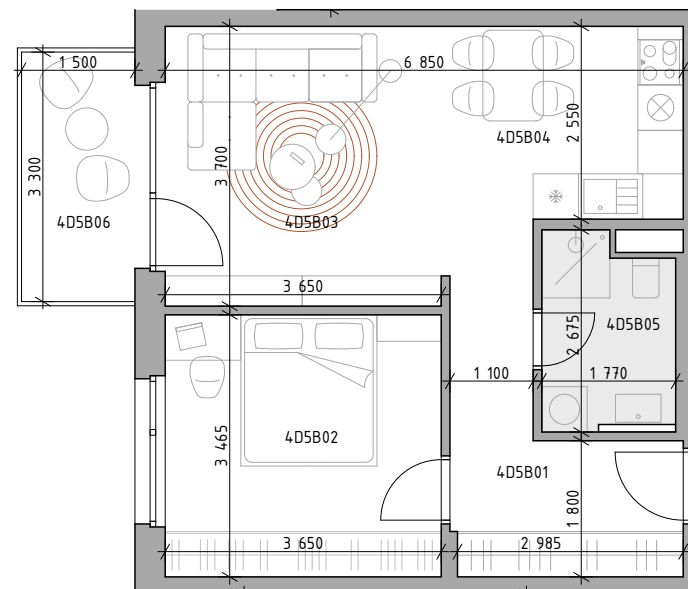

C CUKROVAR

označenie bytu

4D5B

podlažie

5

plocha interiér

47,43 m²

plocha exteriér

4,95 m²

2-IZBOVÝ BYT

4D5B01	CHODBA	8,72 m ²
4D5B02	IZBA	12,65 m ²
4D5B03	OBÝVACIA IZBA	13,88 m ²
4D5B04	KUCHYŇA	7,87 m ²
4D5B05	KÚPEĽŇA	4,31 m ²
4D5B06	BALKÓN	4,95 m ²

NEO | REALITNÁ
KANCELÁRIA

Mgr. Barbara Mruškovičová, RSC.
mruskovicova@neoreal.sk
+421 915 119 052

Dušan Sivák
sivak@neoreal.sk
+421 911 880 988

 **UNITED**

Pôdorys a rozmiestnenie vnútorného vybavenia bytu sú ilustračné. Uvedené rozmery sú predbežné a nemusia sa zhodovať s realizačným projektom.