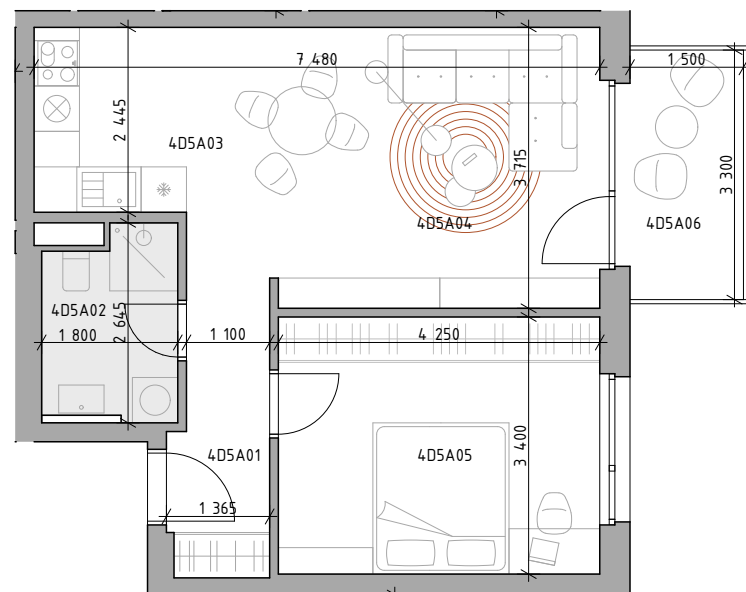

# C CUKROVAR

označenie apartmánu	podlažie	plocha interiéru	plocha exteriéru
4D5A	5	48,33 m <sup>2</sup>	4,95 m <sup>2</sup>

## 2-IZBOVÝ APARTMÁN

4D5A01	CHODBA	5,77 m <sup>2</sup>
4D5A02	KÚPEĽŇA	4,32 m <sup>2</sup>
4D5A03	KUCHYŇA	7,62 m <sup>2</sup>
4D5A04	OBÝVACIA IZBA	16,17 m <sup>2</sup>
4D5A05	IZBA	14,45 m <sup>2</sup>
4D5A06	BALKÓN	4,95 m <sup>2</sup>