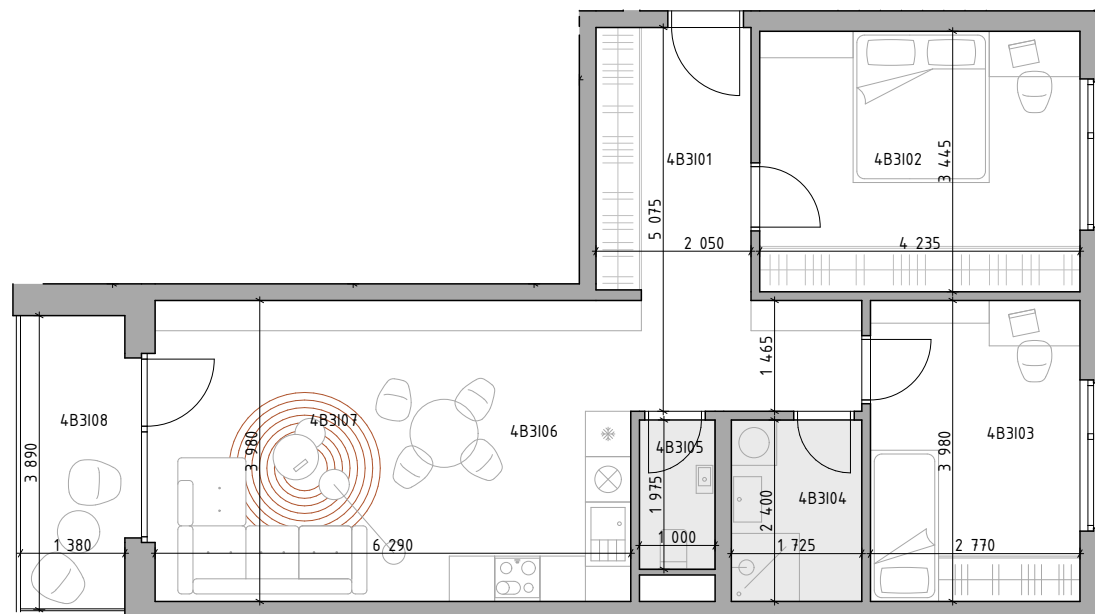

C CUKROVAR

označenie bytu	podlažie	plocha interiéru	plocha exteriéru
4B3I	3	68,56 m ²	5,50 m ²

3-IZBOVÝ BYT

4B3I01	CHODBA	11,79 m ²
4B3I02	IZBA	14,59 m ²
4B3I03	IZBA	11,02 m ²
4B3I04	KÚPEĽŇA	4,14 m ²
4B3I05	WC	1,98 m ²
4B3I06	KUCHYŇA	9,55 m ²
4B3I07	OBÝVACIA IZBA	15,48 m ²
4B3I08	LODŽIA	5,50 m ²