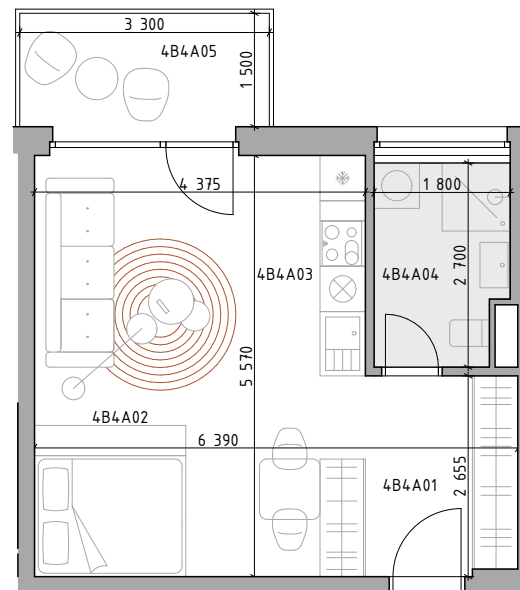

# C CUKROVAR

označenie apartmánu	podlažie	plocha interiér	plocha exteriér
4B4A	4	34,27 m <sup>2</sup>	4,95 m <sup>2</sup>

## 1-IZBOVÝ APARTMÁN

4B4A01	CHODBA	5,29 m <sup>2</sup>
4B4A02	OBÝVACIA IZBA SO SPAC. KÚTOM	15,46 m <sup>2</sup>
4B4A03	KUCHYŇA	8,91 m <sup>2</sup>
4B4A04	KÚPEĽŇA	4,61 m <sup>2</sup>
4B4A05	BALKÓN	4,95 m <sup>2</sup>