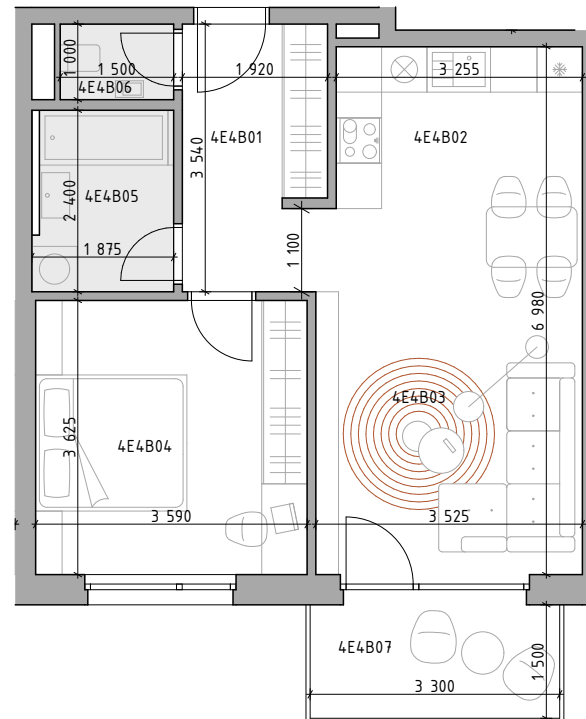

# C CUKROVAR

označenie bytu	podlažie	plocha interiér	plocha exteriér
4E4B	4	49,42 m <sup>2</sup>	4,95 m <sup>2</sup>

## 2-IZBOVÝ BYT

4E4B01	CHODBA	6,84 m <sup>2</sup>
4E4B02	KUCHYŇA	10,55 m <sup>2</sup>
4E4B03	OBÝVACIA IZBA	13,18 m <sup>2</sup>
4E4B04	IZBA	13,01 m <sup>2</sup>
4E4B05	KÚPEĽŇA	4,34 m <sup>2</sup>
4E4B06	WC	1,50 m <sup>2</sup>
4E4B07	BALKÓN	4,95 m <sup>2</sup>