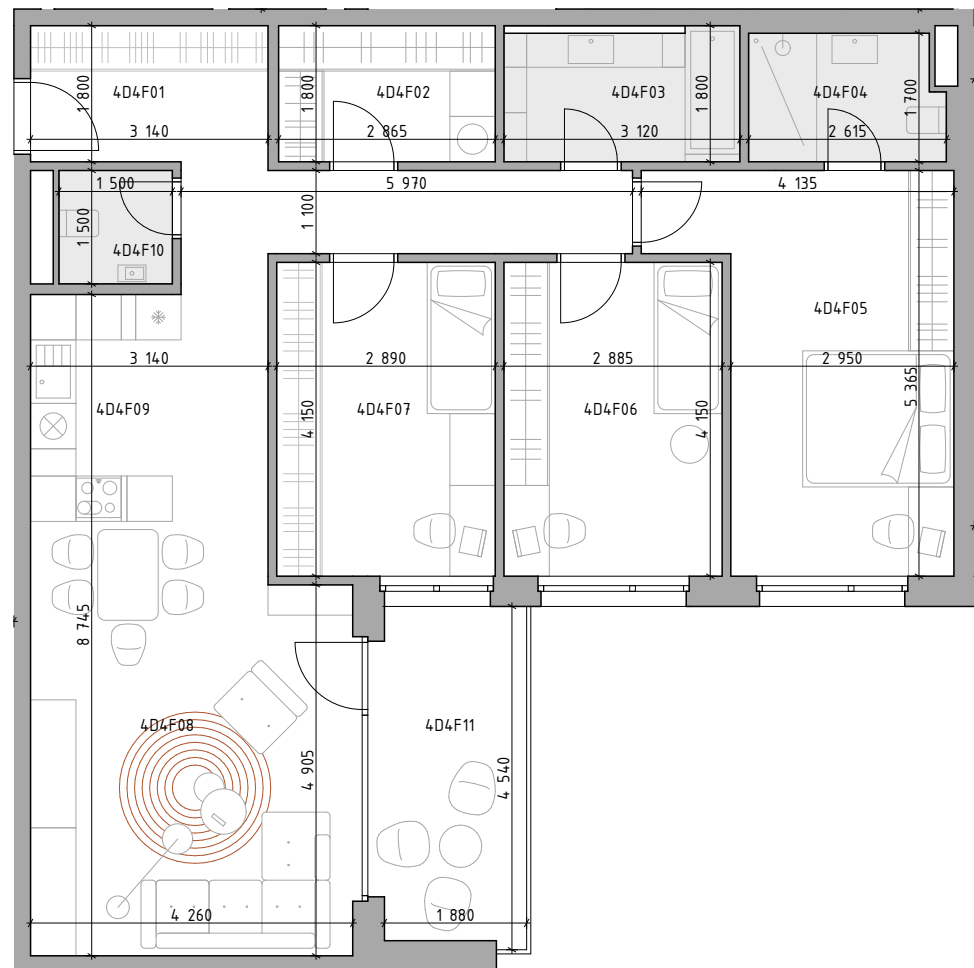

## 4-IZBOVÝ BYT

4D4F01	CHODBA	13,66 m <sup>2</sup>
4D4F02	ŠATNÍK	5,26 m <sup>2</sup>
4D4F03	KÚPEĽŇA	5,38 m <sup>2</sup>
4D4F04	KÚPEĽŇA	4,27 m <sup>2</sup>
4D4F05	IZBA	17,13 m <sup>2</sup>
4D4F06	IZBA	11,97 m <sup>2</sup>
4D4F07	IZBA	11,99 m <sup>2</sup>
4D4F08	OBÝVACIA IZBA	20,90 m <sup>2</sup>
4D4F09	KUCHYŇA	11,81 m <sup>2</sup>
4D4F10	WC	2,25 m <sup>2</sup>
4D4F11	LODŽIA	8,45 m <sup>2</sup>

označenie bytu	podlažie	plocha interiéru	plocha exteriéru
4D4F	4	104,63 m <sup>2</sup>	8,45 m <sup>2</sup>

**NEO** | REALITNÁ  
KANCELÁRIA

Mgr. Barbara Mruškovičová, RSC.  
mruskovicova@neoreal.sk  
+421 915 119 052