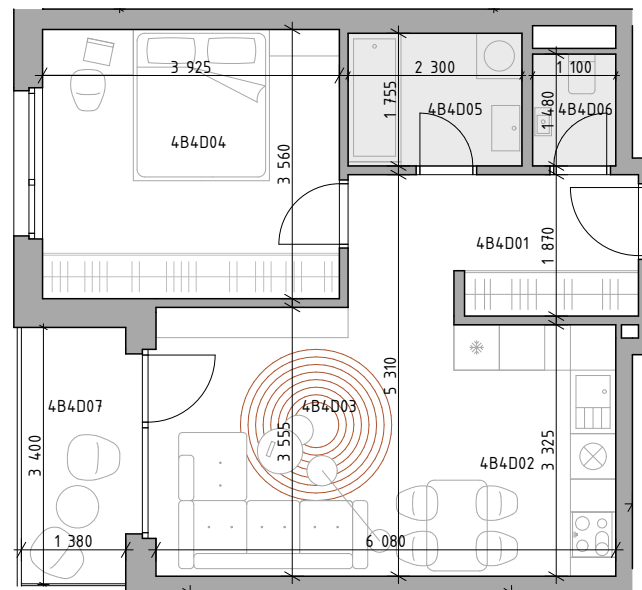

C CUKROVAR

označenie bytu	podlažie	plocha interiéru	plocha exteriéru
4B4D	4	47,70 m ²	4,76 m ²

2-IZBOVÝ BYT

4B4D01	CHODBA	6,94 m ²
4B4D02	KUCHYŇA	7,12 m ²
4B4D03	OBÝVACIA IZBA	14,01 m ²
4B4D04	IZBA	13,97 m ²
4B4D05	KÚPEĽŇA	4,04 m ²
4B4D06	WC	1,63 m ²
4B4D07	LODŽIA	4,76 m ²