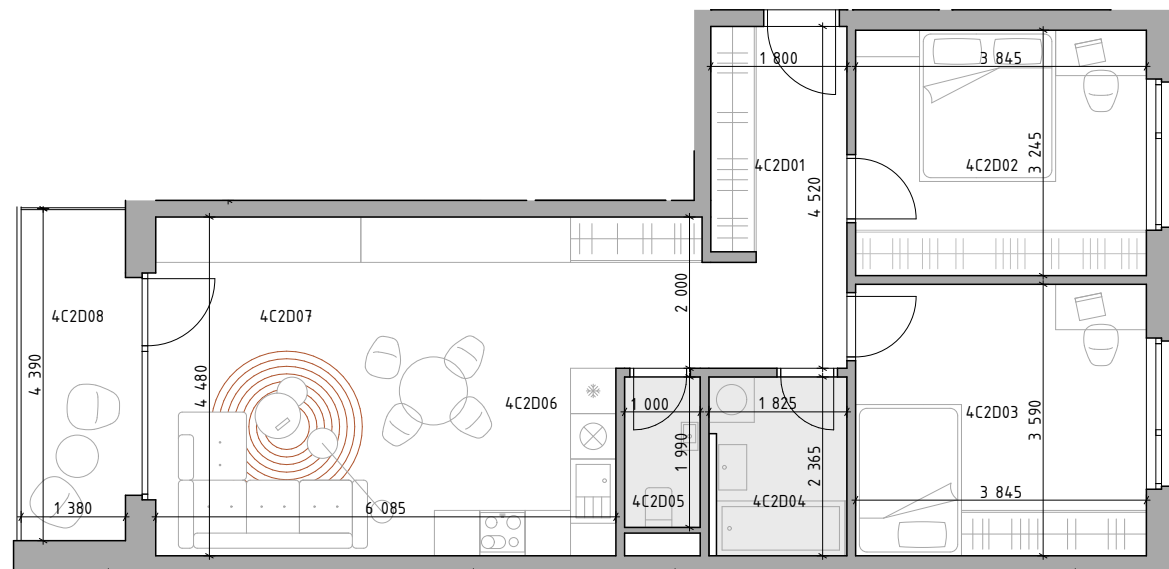

C CUKROVAR

označenie bytu	podlažie	plocha interiéru	plocha exteriéru
4C2D	2	70,19 m ²	6,15 m ²

3-IZBOVÝ BYT

4C2D01	CHODBA	10,50 m ²
4C2D02	IZBA	12,48 m ²
4C2D03	IZBA	13,80 m ²
4C2D04	KÚPEĽŇA	4,15 m ²
4C2D05	WC	1,99 m ²
4C2D06	KUCHYŇA	10,75 m ²
4C2D07	OBÝVACIA IZBA	16,51 m ²
4C2D08	LODŽIA	6,15 m ²