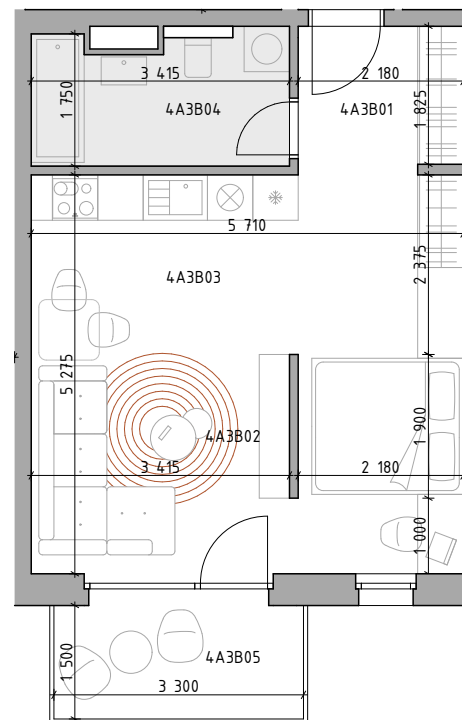

C CUKROVAR

označenie bytu

4A3B

podlažie

3

plocha interiéru

39,82 m²

plocha exteriéru

4,95 m²

1-IZBOVÝ BYT

4A3B01	CHODBA	4,20 m ²
4A3B02	OBÝVACIA IZBA SO SPAC. KÚT.	16,34 m ²
4A3B03	KUCHYŇA	13,56 m ²
4A3B04	KÚPEĽŇA	5,72 m ²
4A3B05	BALKÓN	4,95 m ²

NEO | REALITNÁ
KANCELÁRIA

Mgr. Barbara Mruskovičová, RSC.
mruskovicova@neoreal.sk
+421 915 119 052

Dušan Sivák
sivak@neoreal.sk
+421 911 880 988

 **UNITED**

Pôdorys a rozmiestnenie vnútorného vybavenia bytu sú ilustračné. Uvedené rozmery sú predbežné a nemusia sa zhodovať s realizačným projektom.