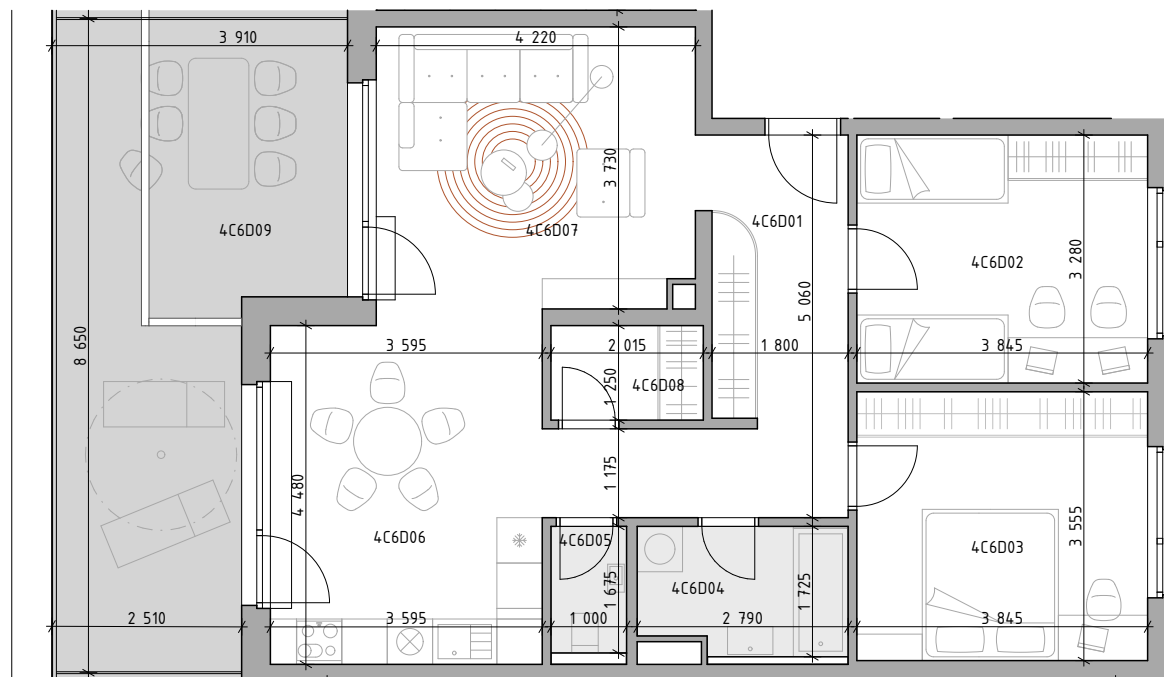

C CUKROVAR

označenie bytu	podlažie	plocha interiér	plocha exteriér
4C6D	6	79,09 m ²	26,87 m ²

3-IZBOVÝ BYT

4C6D01	CHODBA	11,88 m ²
4C6D02	IZBA	12,61 m ²
4C6D03	IZBA	13,67 m ²
4C6D04	KÚPEĽŇA	4,56 m ²
4C6D05	WC	1,68 m ²
4C6D06	KUCHYŇA	16,11 m ²
4C6D07	OBÝVACIA IZBA	16,07 m ²
4C6D08	ŠATNÍK	2,52 m ²
4C6D09	TERASA	26,87 m ²