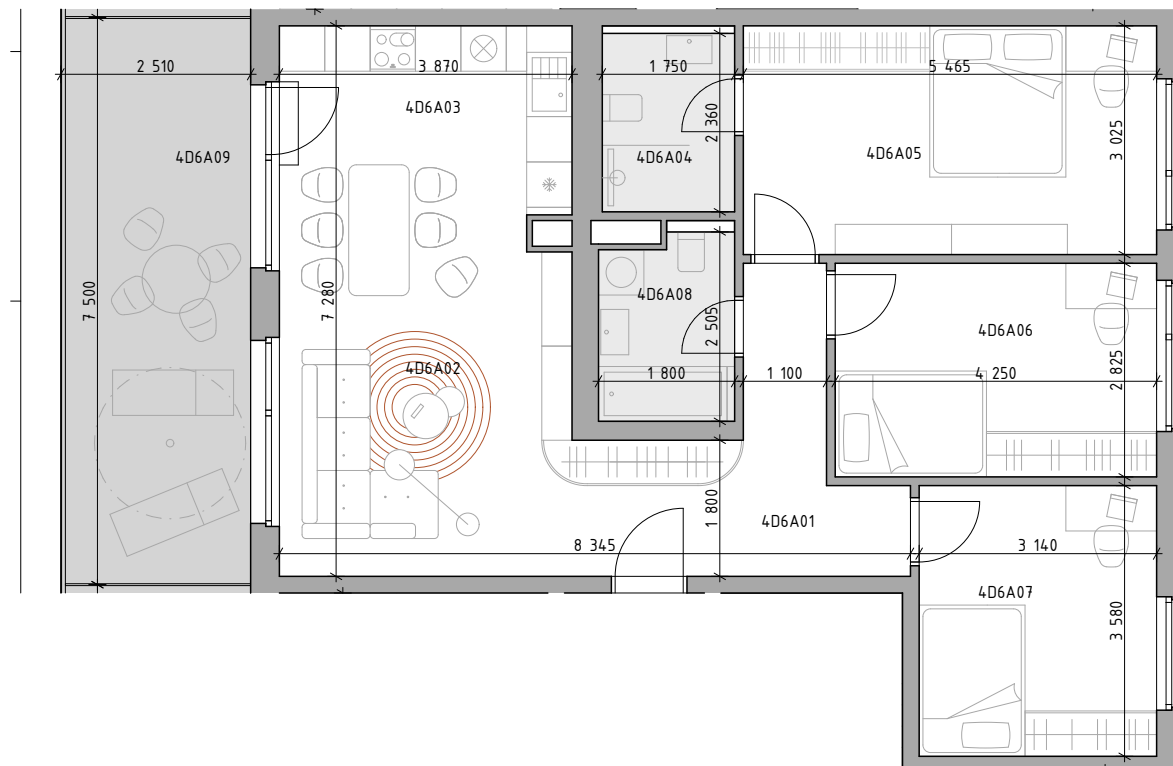

C CUKROVAR

označenie bytu

4D6A

podlažie

6

plocha interiér

86,05 m²

plocha exteriér

18,83 m²

4-IZBOVÝ BYT

4D6A01	CHODBA	9,96 m ²
4D6A02	OBÝVACIA IZBA	16,60 m ²
4D6A03	KUCHYŇA	11,28 m ²
4D6A04	KÚPEĽŇA	4,13 m ²
4D6A05	IZBA	16,53 m ²
4D6A06	IZBA	12,01 m ²
4D6A07	IZBA	11,24 m ²
4D6A08	KÚPEĽŇA	4,30 m ²
4D6A09	TERASA	18,83 m ²