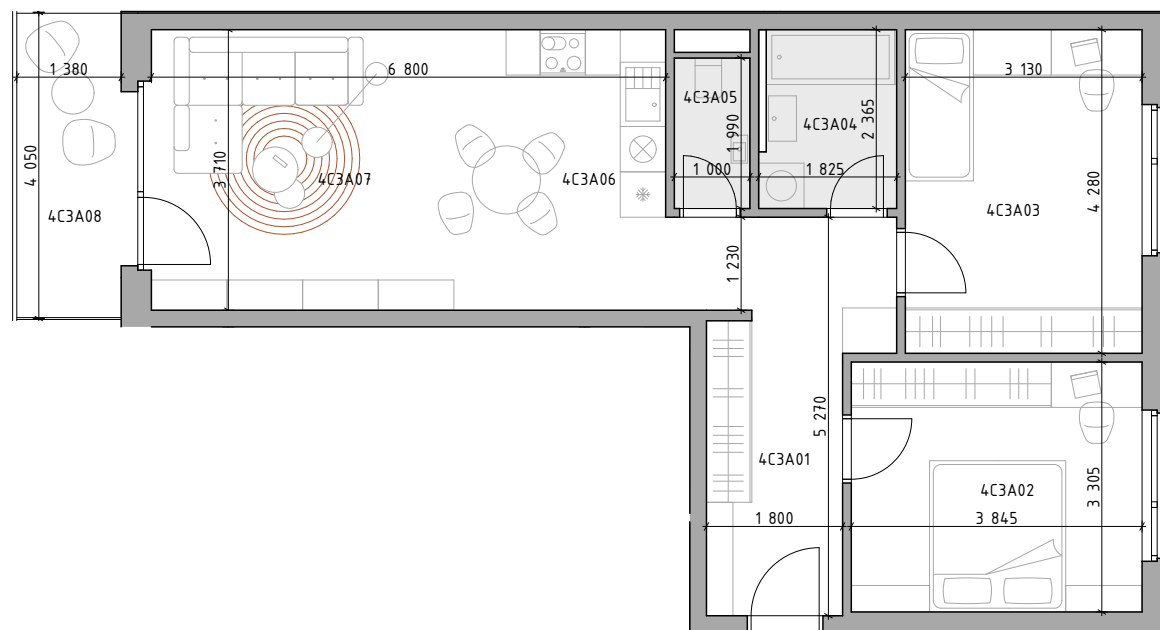

# C CUKROVAR

označenie bytu	podlažie	plocha interiéru	plocha exteriéru
4C3A	3	68,83 m <sup>2</sup>	5,66 m <sup>2</sup>

## 3-IZBOVÝ BYT

4C3A01	CHODBA	11,35 m <sup>2</sup>
4C3A02	IZBA	12,71 m <sup>2</sup>
4C3A03	IZBA	13,40 m <sup>2</sup>
4C3A04	KÚPEĽŇA	4,15 m <sup>2</sup>
4C3A05	WC	1,99 m <sup>2</sup>
4C3A06	KUCHYŇA	7,83 m <sup>2</sup>
4C3A07	OBÝVACIA IZBA	17,40 m <sup>2</sup>
4C3A08	LODŽIA	5,66 m <sup>2</sup>