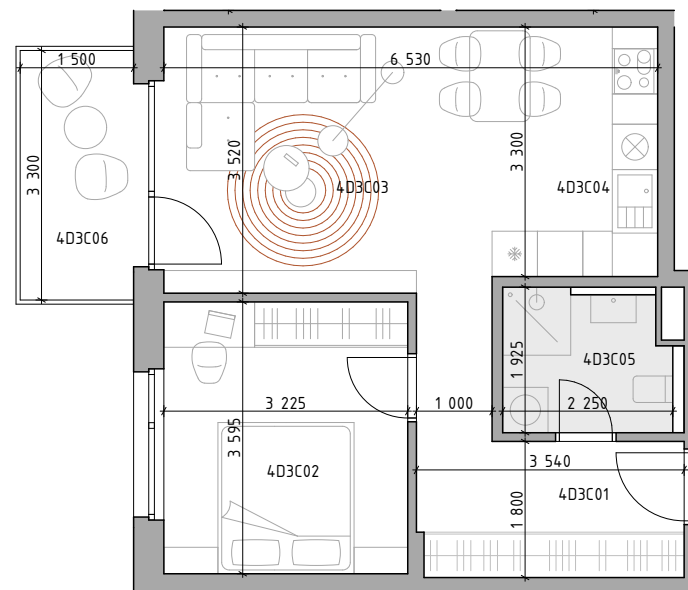

C CUKROVAR

označenie bytu	podlažie	plocha interiéru	plocha exteriéru
4D3C	3	46,41 m ²	4,95 m ²

2-IZBOVÝ BYT

4D3C01	CHODBA	8,27 m ²
4D3C02	IZBA	11,59 m ²
4D3C03	OBÝVACIA IZBA	15,28 m ²
4D3C04	KUCHYŇA	7,23 m ²
4D3C05	KÚPEĽŇA	4,04 m ²
4D3C06	BALKÓN	4,95 m ²