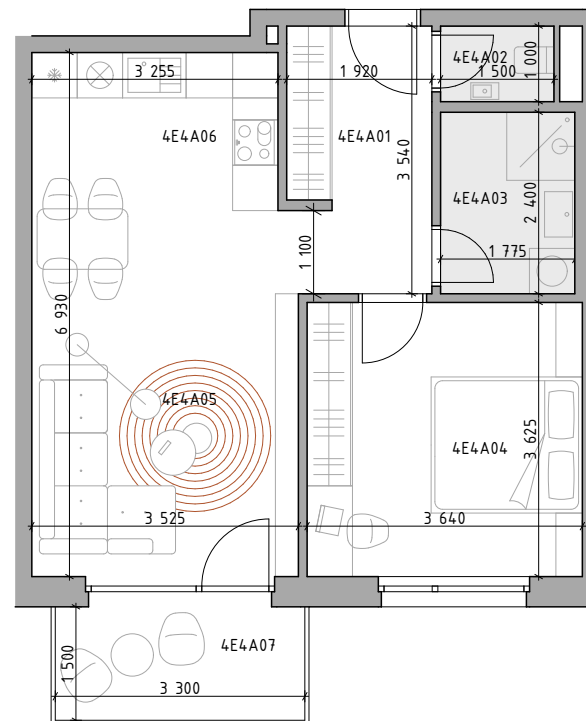

C CUKROVAR

označenie bytu	podlažie	plocha interiér	plocha exteriér
4E4A	4	49,36 m ²	4,95 m ²

2-IZBOVÝ BYT

4E4A01	CHODBA	6,84 m ²
4E4A02	WC	1,50 m ²
4E4A03	KÚPEĽŇA	4,26 m ²
4E4A04	IZBA	13,19 m ²
4E4A05	OBÝVACIA IZBA	13,18 m ²
4E4A06	KUCHYŇA	10,38 m ²
4E4A07	BALKÓN	4,95 m ²